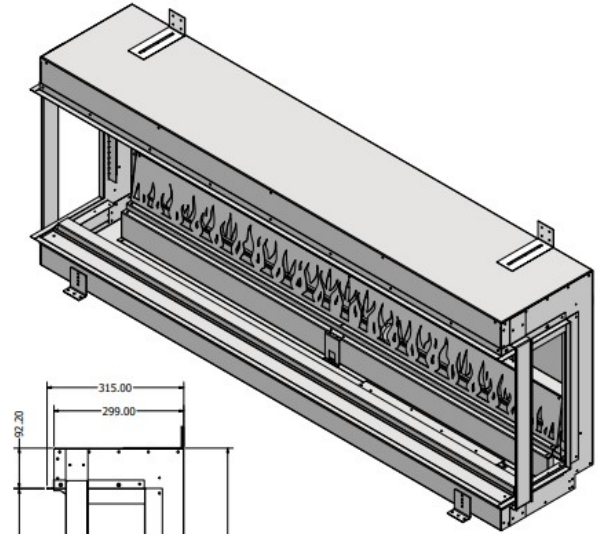

Element4 Elite 150 E Hoek

De Elite 150 E Hoek van [Element4](#) is een [elektrische haard](#) met een stijlvol design. De haard beschikt over een zeer realistisch vlambeeld dat bijna niet van een echt houtvuur te onderscheiden is! Met de drie verschillende vuurbeelden is de Elite een echte sfeermaker. En naast sfeer, geeft de haard ook nog warmte van 1,5 kW.

Merk	Element4
Model	Elite 150
Serie	Elite
Brandstof	Elektrisch
Vuurzicht	Hoek
Type kachel	Inbouw
Showroomstatus	Vergelijkbaar vlammspel in showroom
Verwarmingsfunctie	Ja, met verwarmingsfunctie
Inbouwmaat breedte	153.5 cm
Inbouwmaat hoogte	58.7 cm
Inbouwmaat diepte	31.5 cm
Ruitmaat breedte	153.5 cm
Ruitmaat hoogte	31.5 cm
Bediening	Afstandsbediening, Tablet/telefoon bediening
Thermostaat	Ja
Maximaal vermogen	1.5 kW
Kleureffect instelbaar	Ja
Lichtmodule	LED