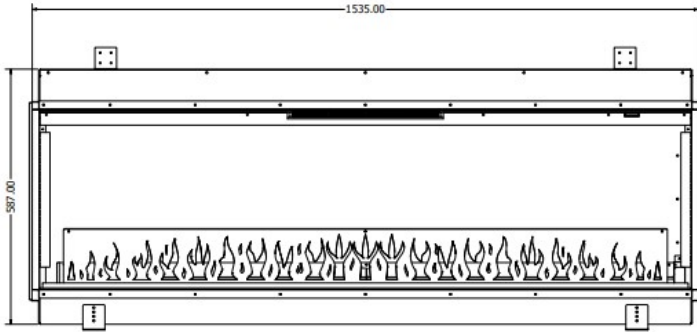

Element4 Elite 150 E Hoek

De Elite 150 E Hoek van [Element4](#) is een [elektrische haard](#) met een stijlvol design. De haard beschikt over een zeer realistisch vlambeeld dat bijna niet van een echt houtvuur te onderscheiden is! Met de drie verschillende vuurbeelden is de Elite een echte sfeermaker. En naast sfeer, geeft de haard ook nog warmte van 1,5 kW.

Merk	Element4
Model	Elite 150
Serie	Elite
Brandstof	Elektrisch
Vuurzicht	Hoek
Type kachel	Inbouw
Showroomstatus	Vergelijkbaar vlammspel in showroom
Verwarmingsfunctie	Ja, met verwarmingsfunctie
Inbouwmaat breedte	153.5 cm
Inbouwmaat hoogte	58.7 cm
Inbouwmaat diepte	31.5 cm
Ruitmaat breedte	153.5 cm
Ruitmaat hoogte	31.5 cm
Bediening	Afstandsbediening, Tablet/telefoon bediening
Thermostaat	Ja
Maximaal vermogen	1.5 kW
Kleureffect instelbaar	Ja
Lichtmodule	LED