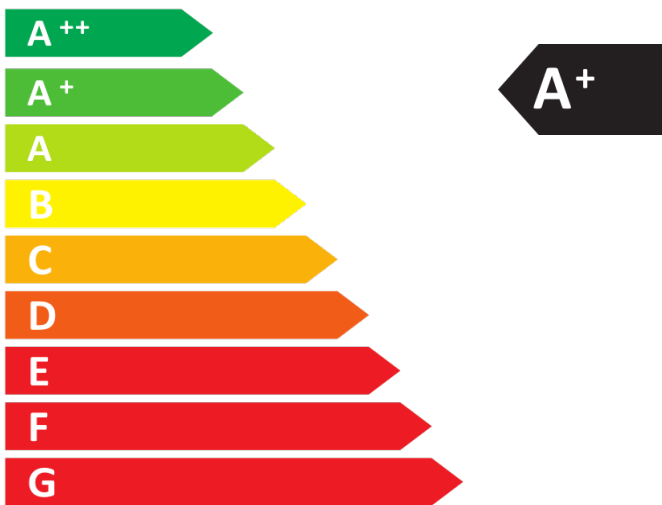

ENERG

енергия · ενεργεια

Varia 2L-55h-4S

7.0
kW

N.A.
kW

ENERGIA · ЕНЕРГИЈА · ΕΝΕΡΓΕΙΑ · ENERGIJA · ENERGY · ENERGIE · ENERGI

2018/1186