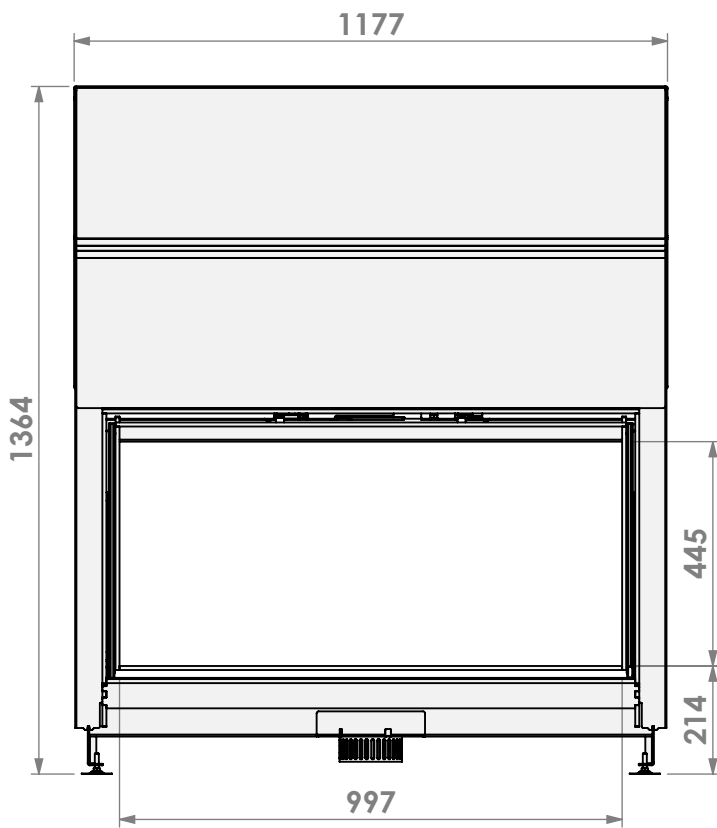

4-zijdig kader met convectie
4-sided frame with convection casing

* = Air inlet $\varnothing$ 125

barbas

Barbas Bellfires B.V.
Hallenstraat 17
5531 AB Bladel
The Netherlands
www.barbasbellfires.com

Name: Evolux 100-45

Modifications reserved

Scale: 1:15
Unit: mm

Version: 0