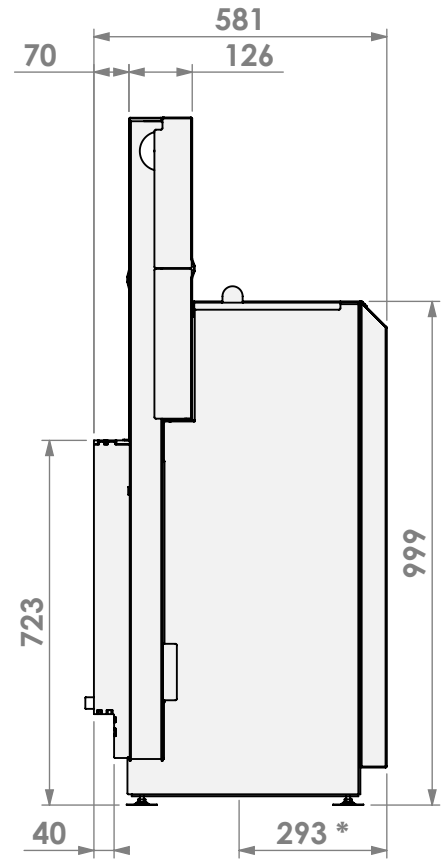

4-zijdig kader met convectie
4-sided frame with convection casing

* = Air inlet $\varnothing$ 125

barbas

Barbas Bellfires B.V.
Hallenstraat 17
5531 AB Bladel
The Netherlands
www.barbasbellfires.com

Name: Evolux 100-45

Modifications reserved

Scale: 1:15
Unit: mm

Version: 0