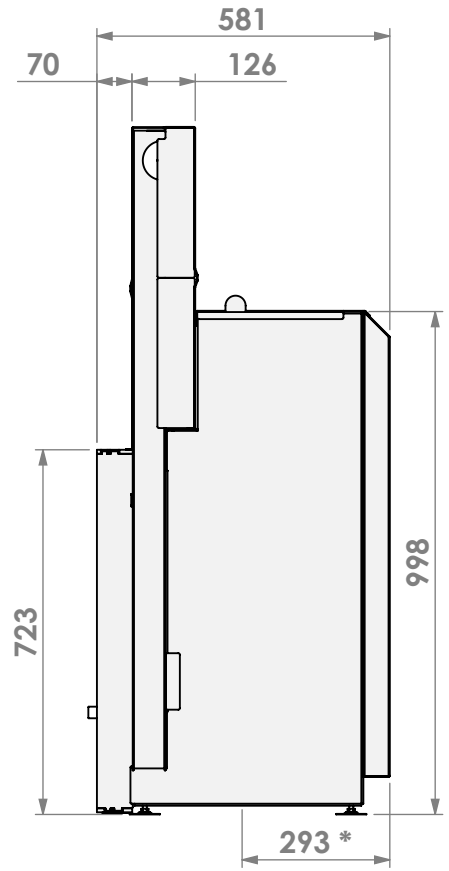

3-zijdig kader
3-sided frame

* = Air inlet \varnothing 125

3-zijdig kader en convectie
3-sided frame and convection casing

* = Air inlet \varnothing 125

barbas

Barbas Bellfires B.V.
Hallenstraat 17
5531 AB Bladel
The Netherlands
www.barbasbellfires.com

Name: **Evolux 100-45**

Modifications reserved

Scale: **1:15**
Unit: **mm**

Version: **0**

* = Optional extended adjustable legs max + 150 mm

3-zijdig kader en luchtbox
3-sided frame and airbox

barbas

Barbas Bellfires B.V.
Hallenstraat 17
5531 AB Bladel
The Netherlands
www.barbasbellfires.com

Name: Evolux 100-45

Modifications reserved

Scale: 1:15
Unit: mm

Version: 0

* = Optional extended adjustable legs max + 150 mm

3-zijdig kader en Opti-Air en of ventilator
 3-sided frame and Opti-Air and or fan