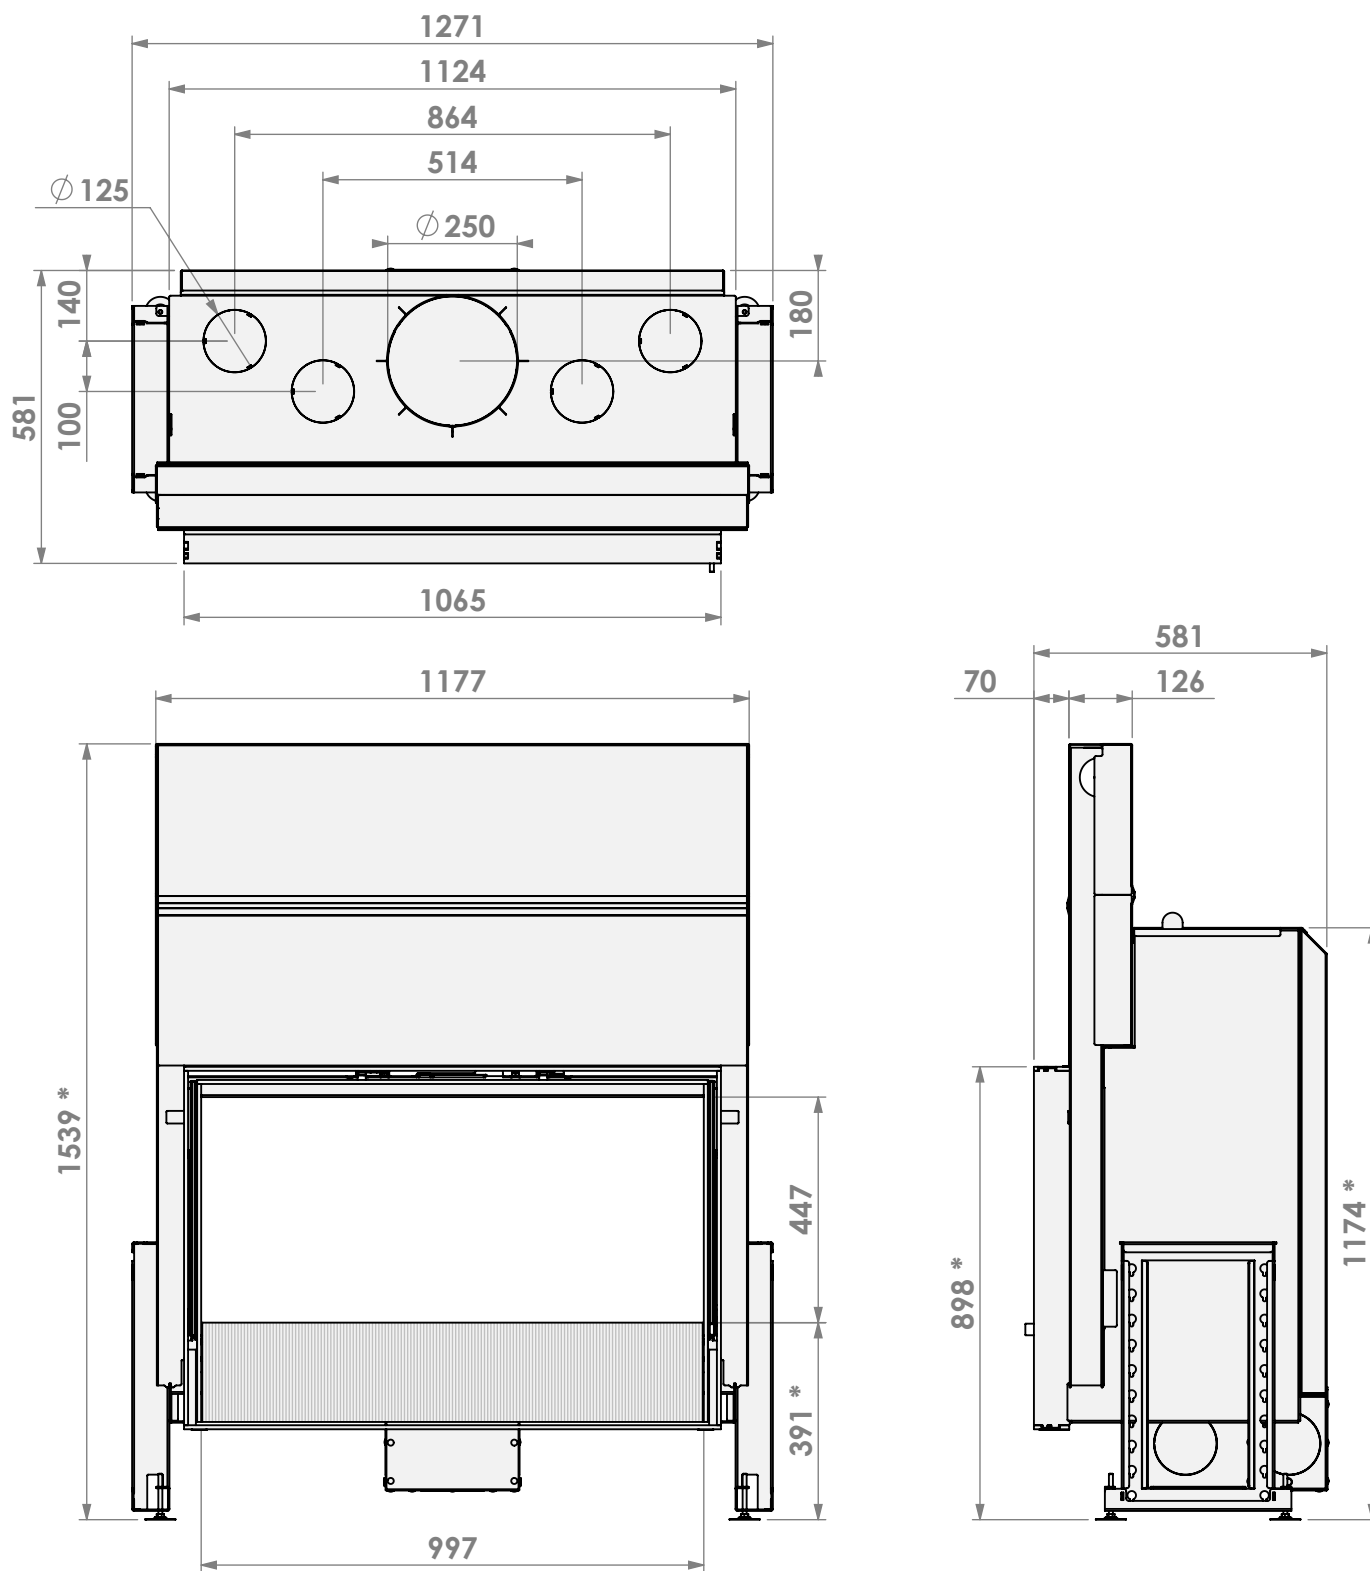

Name: **Evolux 100-45**

Modifications reserved

Scale: **1:15**
Unit: **mm**

Version: **0**

* = Optional extended adjustable legs max + 150 mm

3-zijdig kader en luchtbox
3-sided frame and airbox

barbas

Barbas Bellfires B.V.
Hallenstraat 17
5531 AB Bladel
The Netherlands
www.barbasbellfires.com

Name: Evolux 100-45

Modifications reserved

Scale: 1:15
Unit: mm

Version: 0

* = Optional extended adjustable legs max + 150 mm

3-zijdig kader en Opti-Air en of ventilator
 3-sided frame and Opti-Air and or fan