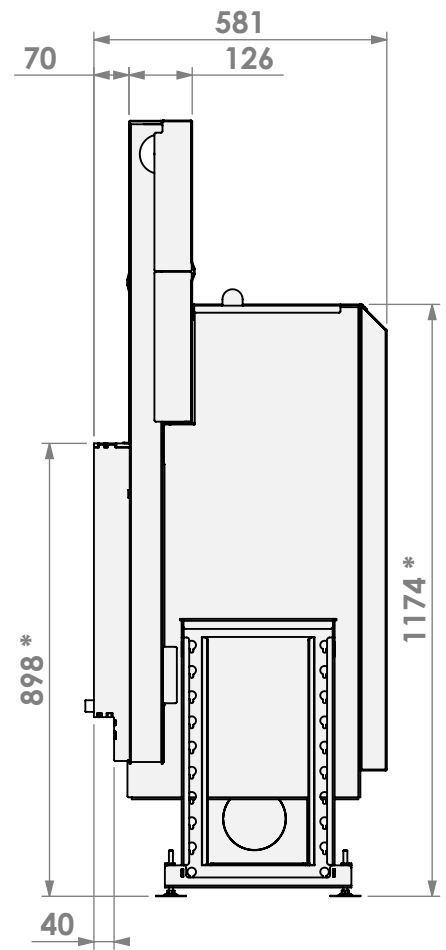

Name: Evolux 100-45

Modifications reserved

Scale: 1:15
Unit: mm

Version: 0

* = Optional extended adjustable legs max + 150 mm

4-zijdig kader en luchtbox
4-sided frame and airbox

barbas

Barbas Bellfires B.V.
Hallenstraat 17
5531 AB Bladel
The Netherlands
www.barbasbellfires.com

Name: Evolux 100-45

Modifications reserved

Scale: 1:15
Unit: mm

Version: 0

* = Optional extended adjustable legs max + 150 mm

4-zijdig kader met Opti-Air en of ventilator
4-sided frame with Opti-Air and or fan