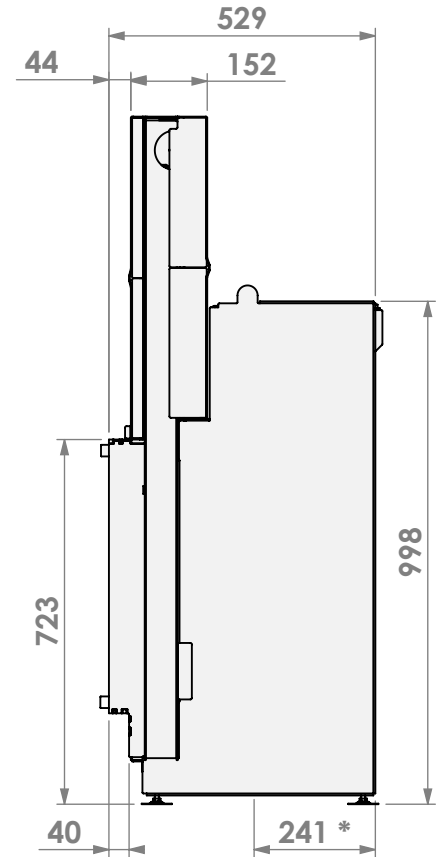

Name: Evolux 100-45

Modifications reserved

Scale: 1:15
Unit: mm

Version: 0

* = Optional extended adjustable legs max + 150 mm

4-zijdig kader met Opti-Air en of ventilator
4-sided frame with Opti-Air and or fan

barbas

Barbas Bellfires B.V.
Hallenstraat 17
5531 AB Bladel
The Netherlands
www.barbasbellfires.com

Name: **Evolux 100-45**

Modifications reserved

Scale: **1:15**
Unit: **mm**

Version: **0**

4-zijdig kader en vuurscherm
4-sided frame and firescreen

* = Air inlet $\phi 125$

barbas

Barbas Bellfires B.V.
Hallenstraat 17
5531 AB Bladel
The Netherlands
www.barbasbellfires.com

Name: **Evolux 100-45**

Modifications reserved

Scale: **1:15**
Unit: **mm**

Version: **0**