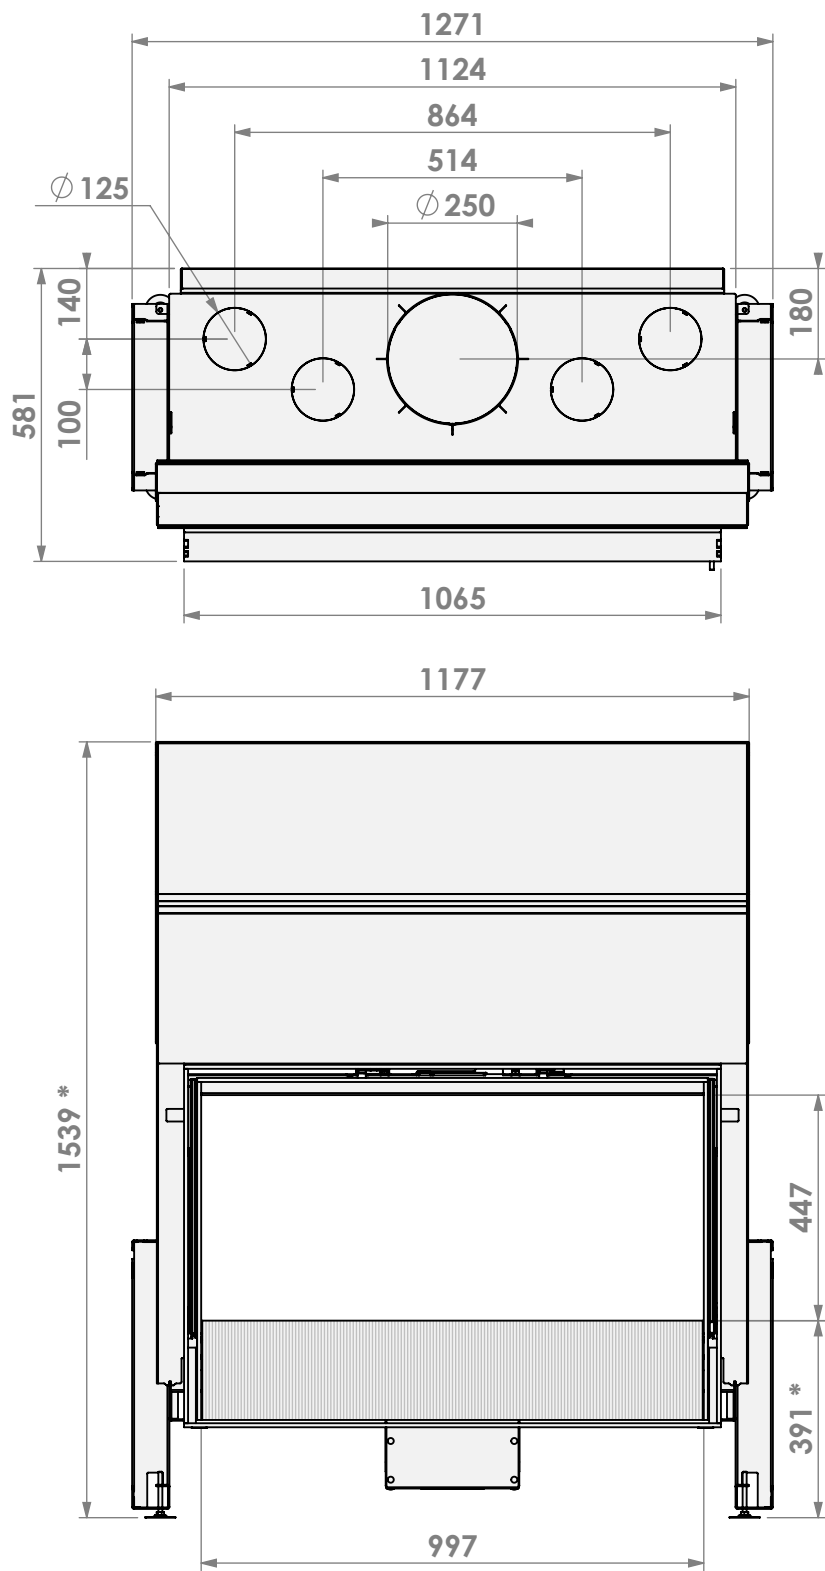

3-zijdig kader
3-sided frame

* = Air inlet \varnothing 125

3-zijdig kader en convectie
3-sided frame and convection casing

* = Air inlet \varnothing 125

barbas

Barbas Bellfires B.V.
Hallenstraat 17
5531 AB Bladel
The Netherlands
www.barbasbellfires.com

Name: **Evolux 100-45**

Modifications reserved

Scale: **1:15**
Unit: **mm**

Version: **0**

* = Optional extended adjustable legs max + 150 mm

3-zijdig kader en luchtbox
3-sided frame and airbox

barbas

Barbas Bellfires B.V.
Hallenstraat 17
5531 AB Bladel
The Netherlands
www.barbasbellfires.com

Name: Evolux 100-45

Modifications reserved

Scale: 1:15
Unit: mm

Version: 0

* = Optional extended adjustable legs max + 150 mm

3-zijdig kader en Opti-Air en of ventilator
 3-sided frame and Opti-Air and or fan