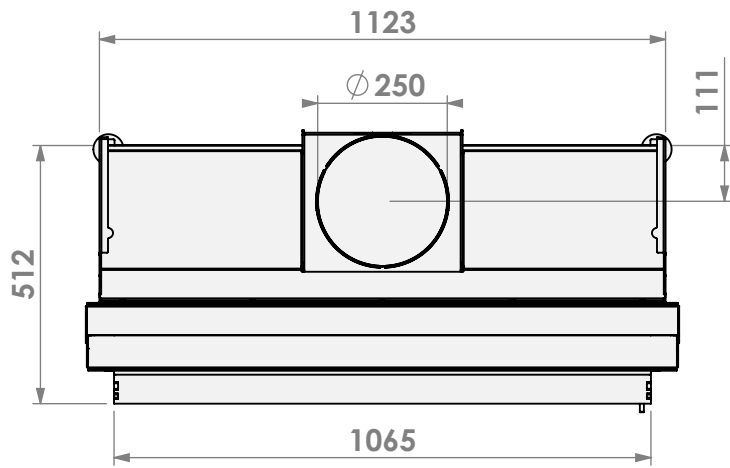

* = Air inlet $\phi 125$

barbas

Barbas Bellfires B.V.
Hallenstraat 17
5531 AB Bladel
The Netherlands
www.barbasbellfires.com

Name: Evolux 100-45

Modifications reserved

Scale: 1:15
Unit: mm

Version: 0

4-zijdig kader
4-sided frame

* = Air inlet \varnothing 125

barbas

Barbas Bellfires B.V.
Hallenstraat 17
5531 AB Bladel
The Netherlands
www.barbasbellfires.com

Name: **Evolux 100-45**

Modifications reserved

Scale: **1:15**
Unit: **mm**