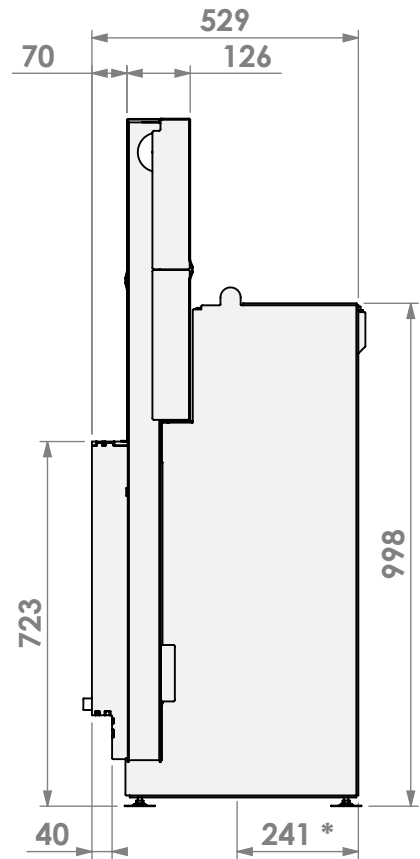

* = Air inlet $\phi 125$

barbas

Barbas Bellfires B.V.
Hallenstraat 17
5531 AB Bladel
The Netherlands
www.barbasbellfires.com

Name: Evolux 100-45

Modifications reserved

Scale: 1:15
Unit: mm

Version: 0

4-zijdig kader
4-sided frame