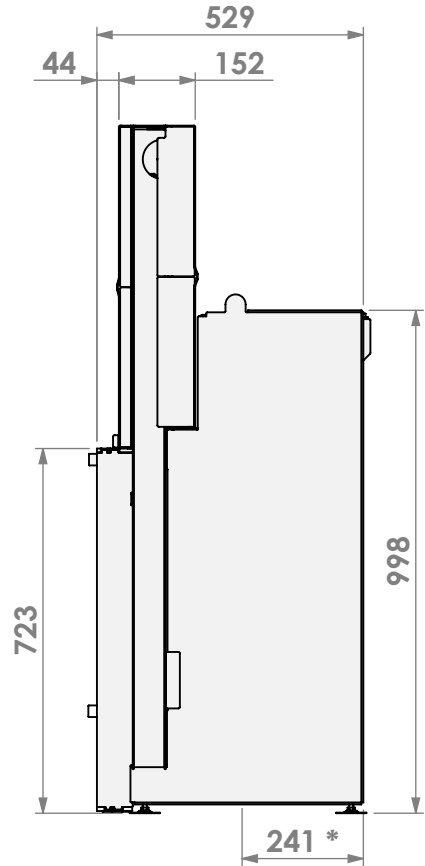

Name: Evolux 100-45

Modifications reserved

Scale: 1:15
Unit: mm

Version: 0

* = Optional extended adjustable legs max + 150 mm

3-zijdig kader en Opti-Air en of ventilator
 3-sided frame and Opti-Air and or fan

barbas

Barbas Bellfires B.V.
 Hallenstraat 17
 5531 AB Bladel
 The Netherlands
 www.barbasbellfires.com

Name: **Evolux 100-45**

Modifications reserved

Scale: **1:15**
 Unit: **mm**

Version: **0**

3-zijdig kader en vuurscherm
3-sided frame and firescreen

* = Air inlet $\phi 125$

barbas

Barbas Bellfires B.V.
Hallenstraat 17
5531 AB Bladel
The Netherlands
www.barbasbellfires.com

Name: Evolux 100-45

Modifications reserved

Scale: 1:15
Unit: mm

Version: 0

4-zijdig kader
4-sided frame