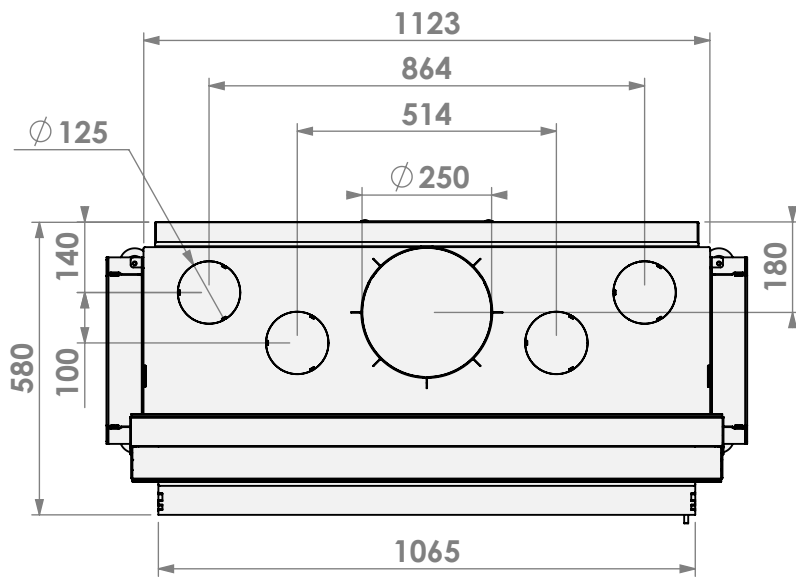

Name: Evolux 100-45

Modifications reserved

Scale: 1:15
Unit: mm

Version: 0

* = Optional extended adjustable legs max + 150 mm

4-zijdig kader en luchtbox
4-sided frame and airbox

barbas

Barbas Bellfires B.V.
Hallenstraat 17
5531 AB Bladel
The Netherlands
www.barbasbellfires.com

Name: Evolux 100-45

Modifications reserved

Scale: 1:15
Unit: mm

Version: 0

* = Optional extended adjustable legs max + 150 mm

4-zijdig kader met Opti-Air en of ventilator
4-sided frame with Opti-Air and or fan