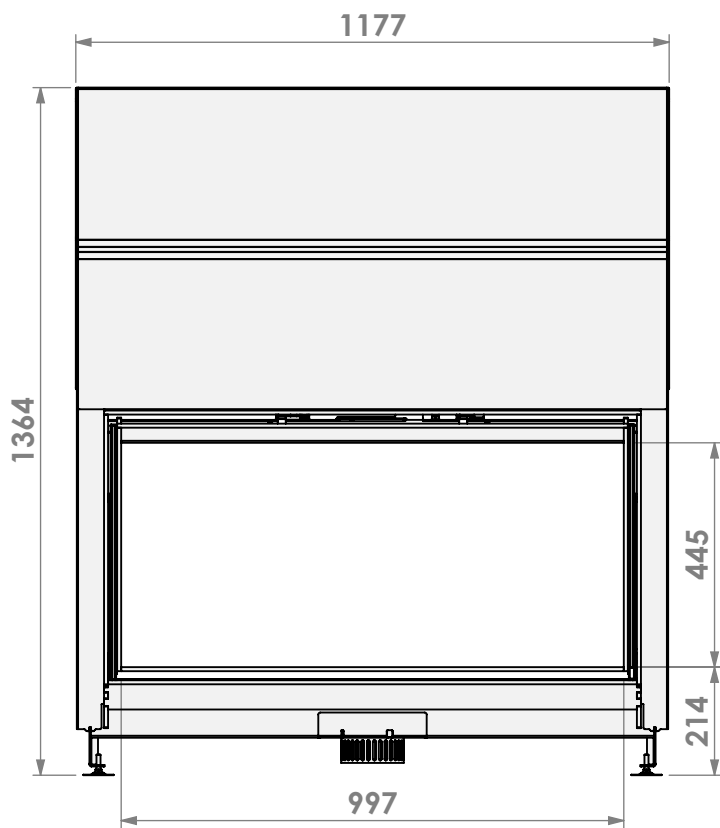

* = Air inlet $\phi 125$

barbas

Barbas Bellfires B.V.
Hallenstraat 17
5531 AB Bladel
The Netherlands
www.barbasbellfires.com

Name: Evolux 100-45

Modifications reserved

Scale: 1:15
Unit: mm

Version: 0

4-zijdig kader
4-sided frame