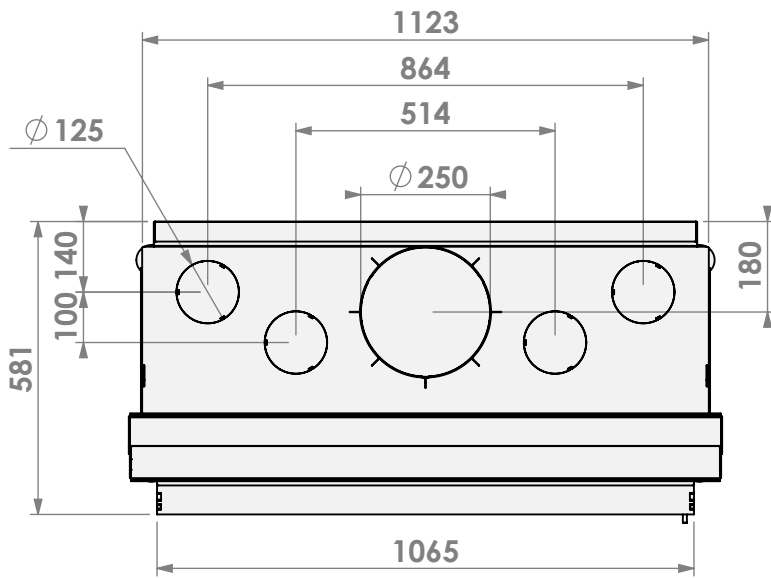

3-zijdig kader
3-sided frame

* = Air inlet \varnothing 125

3-zijdig kader en convectie
3-sided frame and convection casing

* = Air inlet \varnothing 125

barbas

Barbas Bellfires B.V.
Hallenstraat 17
5531 AB Bladel
The Netherlands
www.barbasbellfires.com

Name: **Evolux 100-45**

Modifications reserved

Scale: **1:15**
Unit: **mm**

Version: **0**

* = Optional extended adjustable legs max + 150 mm

3-zijdig kader en luchtbox
3-sided frame and airbox

barbas

Barbas Bellfires B.V.
Hallenstraat 17
5531 AB Bladel
The Netherlands
www.barbasbellfires.com

Name: Evolux 100-45

Modifications reserved

Scale: 1:15
Unit: mm

Version: 0

* = Optional extended adjustable legs max + 150 mm

3-zijdig kader en Opti-Air en of ventilator
 3-sided frame and Opti-Air and or fan

Name: Evolux 100-45

Modifications reserved

Scale: 1:15
Unit: mm

Version: 0

* = Optional extended adjustable legs max + 150 mm

4-zijdig kader met Opti-Air en of ventilator
4-sided frame with Opti-Air and or fan