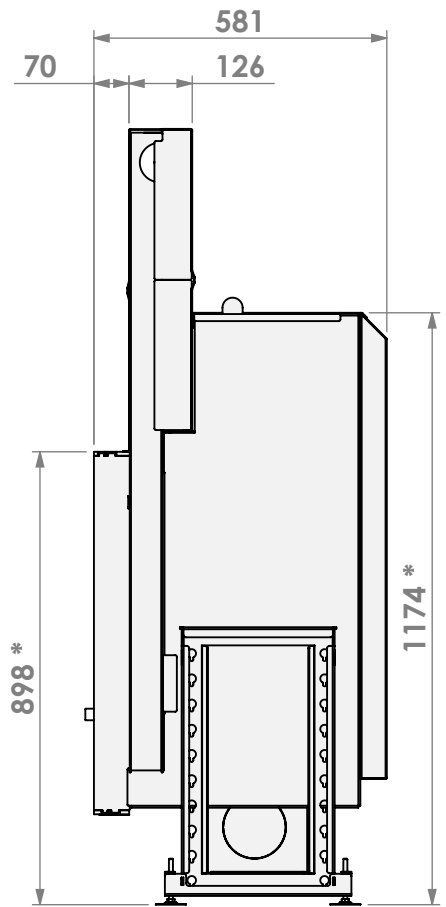

3-zijdig kader
3-sided frame

* = Air inlet \varnothing 125

3-zijdig kader en convectie
3-sided frame and convection casing

* = Air inlet \varnothing 125

barbas

Barbas Bellfires B.V.
Hallenstraat 17
5531 AB Bladel
The Netherlands
www.barbasbellfires.com

Name: **Evolux 100-45**

Modifications reserved

Scale: **1:15**
Unit: **mm**

Version: **0**

* = Optional extended adjustable legs max + 150 mm

3-zijdig kader en luchtbox
3-sided frame and airbox

barbas

Barbas Bellfires B.V.
Hallenstraat 17
5531 AB Bladel
The Netherlands
www.barbasbellfires.com

Name: Evolux 100-45

Modifications reserved

Scale: 1:15
Unit: mm

Version: 0

* = Optional extended adjustable legs max + 150 mm

3-zijdig kader en Opti-Air en of ventilator
 3-sided frame and Opti-Air and or fan