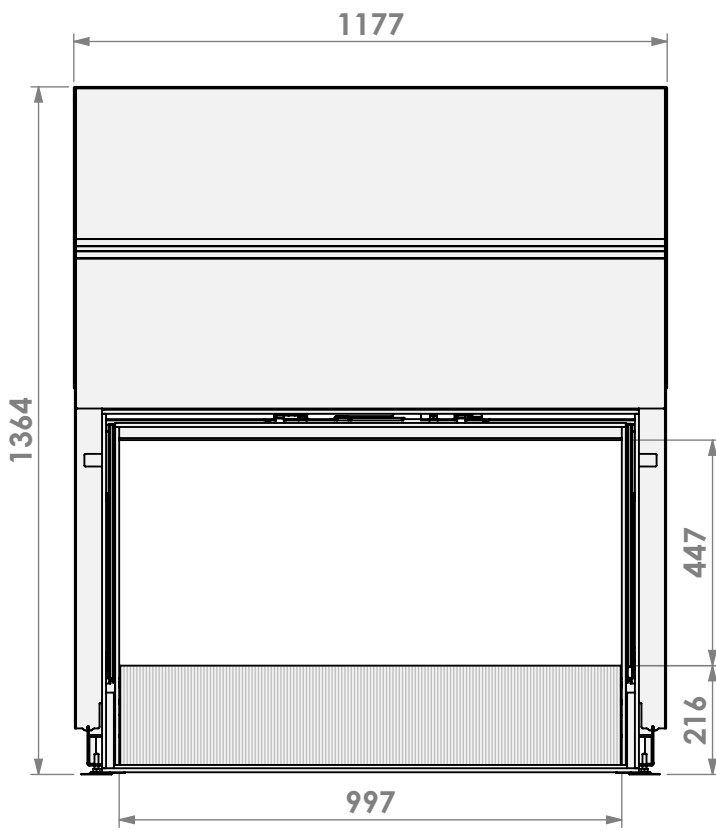

3-zijdig kader
3-sided frame

* = Air inlet \varnothing 125

3-zijdig kader en convectie
3-sided frame and convection casing

* = Air inlet \varnothing 125

barbas

Barbas Bellfires B.V.
Hallenstraat 17
5531 AB Bladel
The Netherlands
www.barbasbellfires.com

Name: **Evolux 100-45**

Modifications reserved

Scale: **1:15**
Unit: **mm**

Version: **0**

* = Optional extended adjustable legs max + 150 mm

3-zijdig kader en luchtbox
3-sided frame and airbox

barbas

Barbas Bellfires B.V.
Hallenstraat 17
5531 AB Bladel
The Netherlands
www.barbasbellfires.com

Name: Evolux 100-45

Modifications reserved

Scale: 1:15
Unit: mm

Version: 0

* = Optional extended adjustable legs max + 150 mm

3-zijdig kader en Opti-Air en of ventilator
 3-sided frame and Opti-Air and or fan