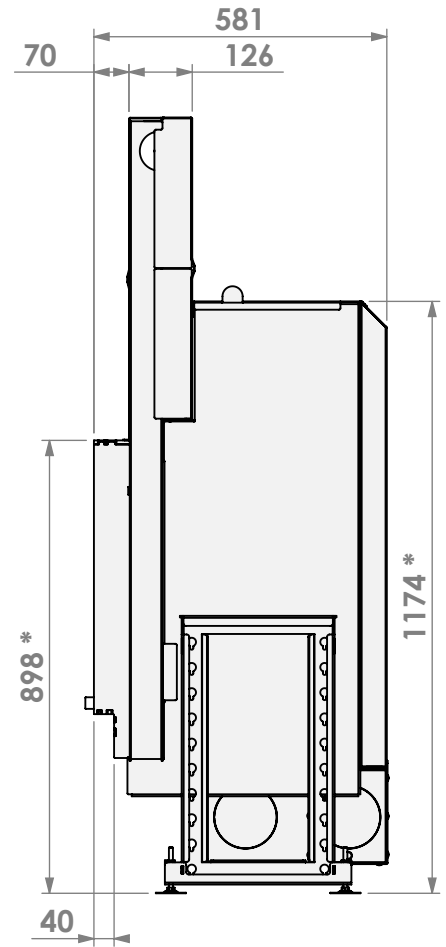

Name: Evolux 100-45

Modifications reserved

Scale: 1:15
Unit: mm

Version: 0

* = Optional extended adjustable legs max + 150 mm

4-zijdig kader en luchtbox
4-sided frame and airbox

barbas

Barbas Bellfires B.V.
Hallenstraat 17
5531 AB Bladel
The Netherlands
www.barbasbellfires.com

Name: Evolux 100-45

Modifications reserved

Scale: 1:15
Unit: mm

Version: 0

* = Optional extended adjustable legs max + 150 mm

4-zijdig kader met Opti-Air en of ventilator
4-sided frame with Opti-Air and or fan