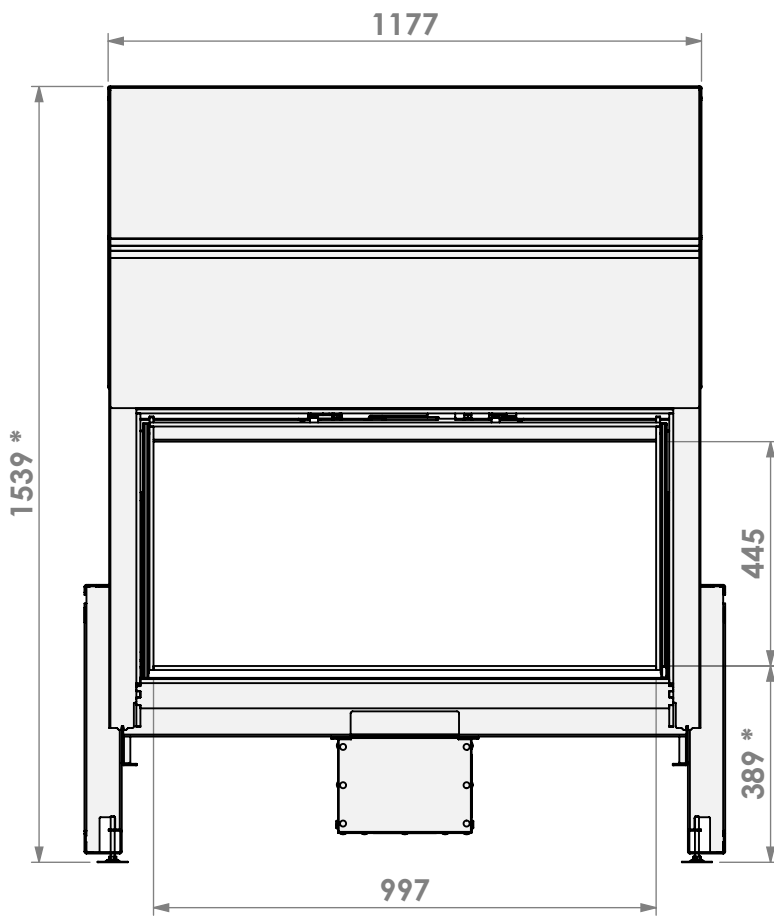

Name: Evolux 100-45

Modifications reserved

Scale: 1:15
Unit: mm

Version: 0

* = Optional extended adjustable legs max + 150 mm

4-zijdig kader en luchtbox
4-sided frame and airbox

barbas

Barbas Bellfires B.V.
Hallenstraat 17
5531 AB Bladel
The Netherlands
www.barbasbellfires.com

Name: Evolux 100-45

Modifications reserved

Scale: 1:15
Unit: mm

Version: 0

* = Optional extended adjustable legs max + 150 mm

4-zijdig kader met Opti-Air en of ventilator
4-sided frame with Opti-Air and or fan