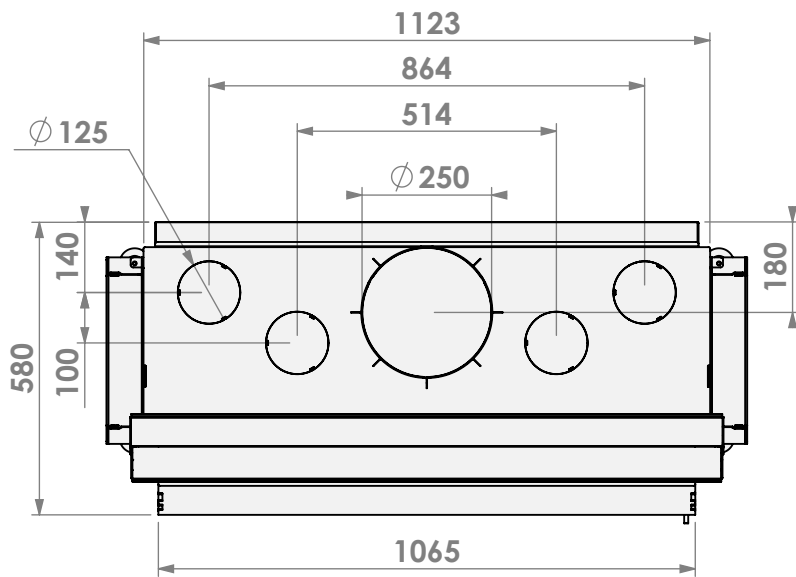

Name: Evolux 100-45

Modifications reserved

Scale: 1:15
Unit: mm

Version: 0

* = Optional extended adjustable legs max + 150 mm

4-zijdig kader en luchtbox
4-sided frame and airbox

barbas

Barbas Bellfires B.V.
Hallenstraat 17
5531 AB Bladel
The Netherlands
www.barbasbellfires.com

Name: Evolux 100-45

Modifications reserved

Scale: 1:15
Unit: mm

Version: 0

* = Optional extended adjustable legs max + 150 mm

4-zijdig kader met Opti-Air en of ventilator
4-sided frame with Opti-Air and or fan