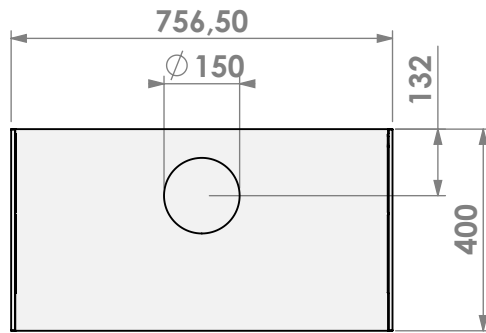

* = optional flue gas outlet $\varnothing 150$ mm
 ** = optional air inlet $\varnothing 125$ mm

barbas

Barbas Bellfires B.V.
 Hallenstraat 17
 5531 AB Bladel
 The Netherlands
www.barbasbellfires.com

Name: **BOX 75**

Modifications reserved

Scale: **1:15**
 Unit: **mm**

Version: **0**

met houtopslagmodule
 with log store
 avec socle bûcher
 mit Holzfach

* = optional flue gas outlet \varnothing 150 mm
 ** = optional air inlet \varnothing 125 mm