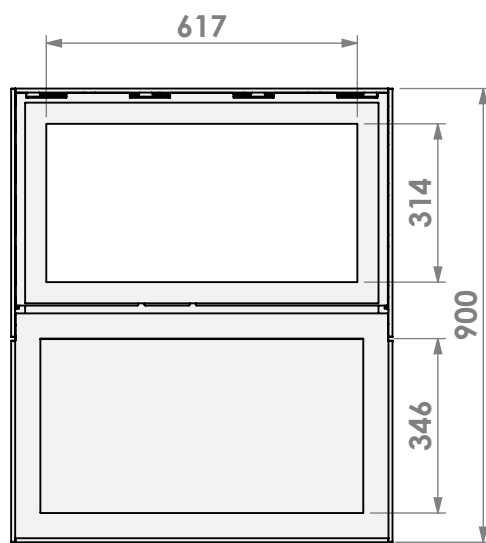

* = optional flue gas outlet $\varnothing 150$ mm
 ** = optional air inlet $\varnothing 125$ mm

barbas

Barbas Bellfires B.V.
 Hallenstraat 17
 5531 AB Bladel
 The Netherlands
www.barbasbellfires.com

Name: **BOX 75**

Modifications reserved

Scale: **1:15**
 Unit: **mm**

Version: **0**

met houtopslagmodule
 with log store
 avec socle bûcher
 mit Holzfach

* = optional flue gas outlet \varnothing 150 mm
 ** = optional air inlet \varnothing 125 mm