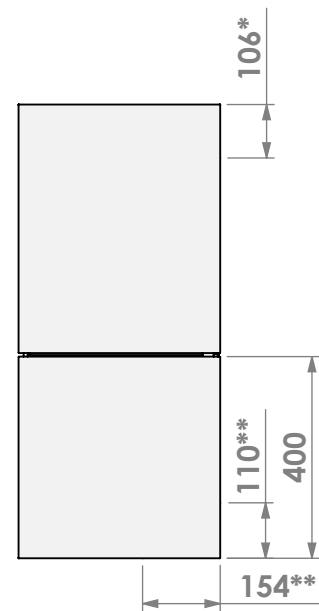

* = optional flue gas outlet $\varnothing 150$ mm
 ** = optional air inlet $\varnothing 125$ mm

barbas

Barbas Bellfires B.V.
 Hallenstraat 17
 5531 AB Bladel
 The Netherlands
www.barbasbellfires.com

Name: **BOX 75**

Modifications reserved

Scale: **1:15**
 Unit: **mm**

Version: **0**

met houtopslagmodule
 with log store
 avec socle bûcher
 mit Holzfach

* = optional flue gas outlet \varnothing 150 mm
 ** = optional air inlet \varnothing 125 mm