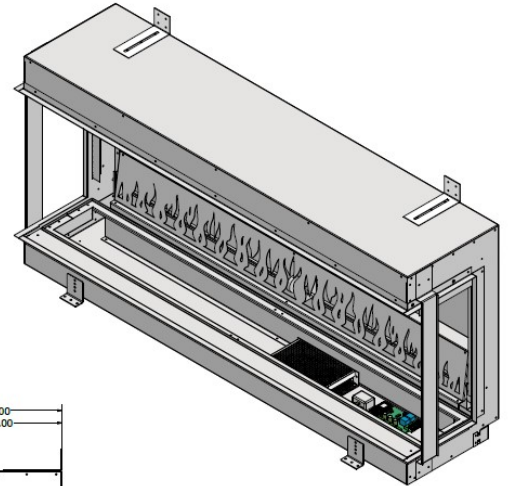

Element4 Elite 125 E Hoek

De Elite 125 E Hoek van [Element4](#) is een [elektrische haard](#) met een stijlvol design. De haard beschikt over een zeer realistisch vlambeeld dat bijna niet van een echt houtvuur te onderscheiden is! Met de drie verschillende vuurbeelden is de Elite een echte sfeermaker. En naast sfeer, geeft de haard ook nog warmte van 1,5 kW.

De Elite 125 E beschikt, net zoals de andere elektrische haarden van Element4 over [ontspiegeld glas](#). Hierdoor is het glas bijna niet zichtbaar en heeft u geen last van lichtval die een hinderlijke spiegeling kan geven. U krijgt standaard een afstandsbediening bijgeleverd en u kunt de gratis app downloaden, zodat u de haard gemakkelijk vanaf de bank kunt bedienen!

| | |
|------------------------|--|
| Merk | Element4 |
| Model | Elite 125 |
| Serie | Elite |
| Brandstof | Elektrisch |
| Vuurzicht | Hoek |
| Type kachel | Inbouw |
| Showroomstatus | Vergelijkbaar vlammen spel in showroom |
| Verwarmingsfunctie | Ja, met verwarmingsfunctie |
| Inbouwmaat breedte | 128.5 cm |
| Inbouwmaat hoogte | 58.7 cm |
| Inbouwmaat diepte | 31.5 cm |
| Ruitmaat breedte | 128.5 cm |
| Ruitmaat hoogte | 41.36 cm |
| Bediening | Afstandsbediening, Tablet/telefoon bediening |
| Thermostaat | Ja |
| Maximaal vermogen | 1.5 kW |
| Kleureffect instelbaar | Ja |
| Lichtmodule | LED |