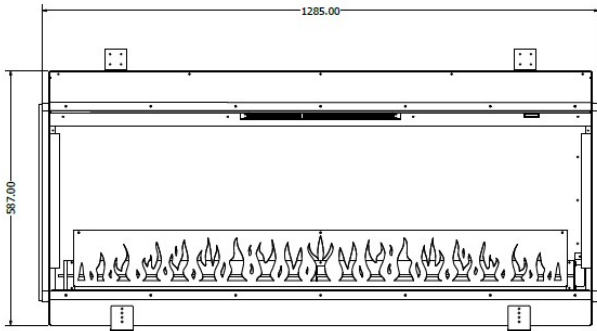

Element4 Elite 125 E Hoek

De Elite 125 E Hoek van [Element4](#) is een [elektrische haard](#) met een stijlvol design. De haard beschikt over een zeer realistisch vlambeeld dat bijna niet van een echt houtvuur te onderscheiden is! Met de drie verschillende vuurbeelden is de Elite een echte sfeermaker. En naast sfeer, geeft de haard ook nog warmte van 1,5 kW.

| | |
|------------------------|--|
| Merk | Element4 |
| Model | Elite 125 |
| Serie | Elite |
| Brandstof | Elektrisch |
| Vuurzicht | Hoek |
| Type kachel | Inbouw |
| Showroomstatus | Vergelijkbaar vlammen spel in showroom |
| Verwarmingsfunctie | Ja, met verwarmingsfunctie |
| Inbouwmaat breedte | 128.5 cm |
| Inbouwmaat hoogte | 58.7 cm |
| Inbouwmaat diepte | 31.5 cm |
| Ruitmaat breedte | 128.5 cm |
| Ruitmaat hoogte | 41.36 cm |
| Bediening | Afstandsbediening, Tablet/telefoon bediening |
| Thermostaat | Ja |
| Maximaal vermogen | 1.5 kW |
| Kleureffect instelbaar | Ja |
| Lichtmodule | LED |