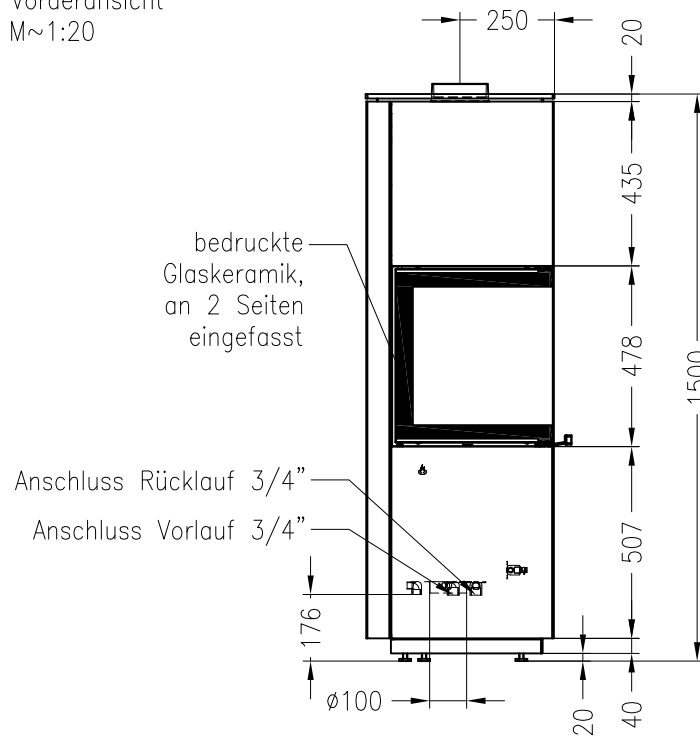

# Kaminofen Piko H<sub>2</sub>O

feststehend, Stahlverkleidung

## Selection

Stand: 12/2012

Vorderansicht  
M~1:20

Seitenansicht  
M~1:20

Draufsicht  
M~1:10

Alle Abbildungen und Zeichnungen sind urheberrechtlich geschützt.  
Verwertung oder Veröffentlichung, auch einzelner Details, nur mit unserer Genehmigung.  
Technische Änderungen und Irrtümer vorbehalten.