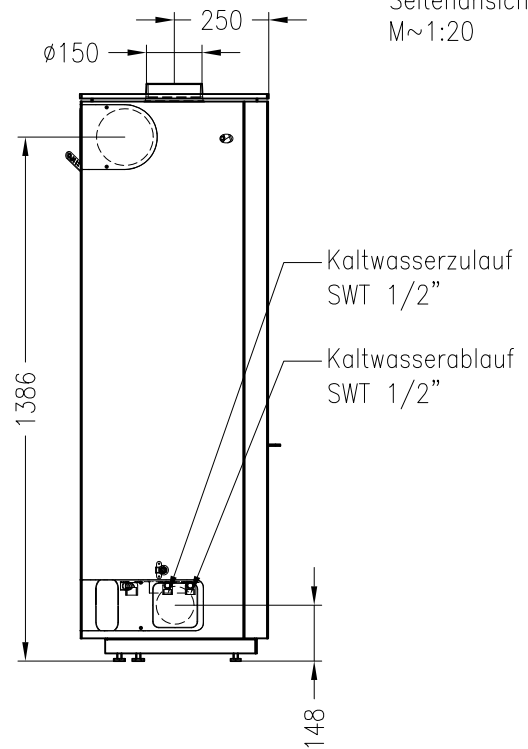

# Kaminofen Piko H<sub>2</sub>O

feststehend, Stahlverkleidung

## Selection

Stand: 12/2012

Vorderansicht  
M~1:20

Seitenansicht  
M~1:20

Draufsicht  
M~1:10

Alle Abbildungen und Zeichnungen sind urheberrechtlich geschützt.  
Verwertung oder Veröffentlichung, auch einzelner Details, nur mit unserer Genehmigung.  
Technische Änderungen und Irrtümer vorbehalten.