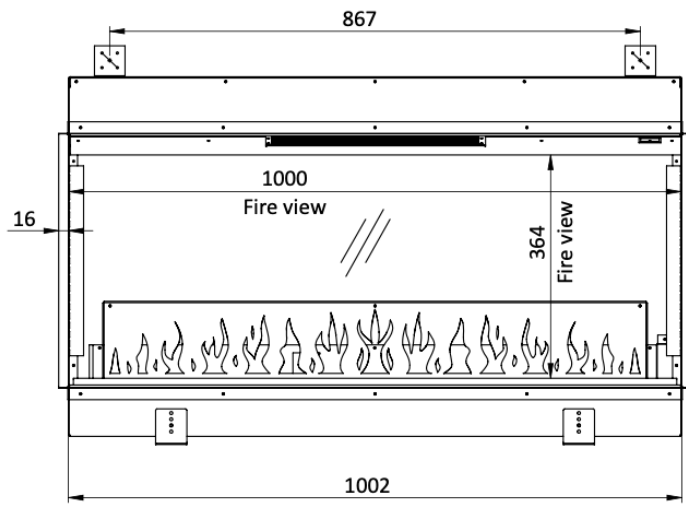

Line image

ELITE 100 E

ELEMENT