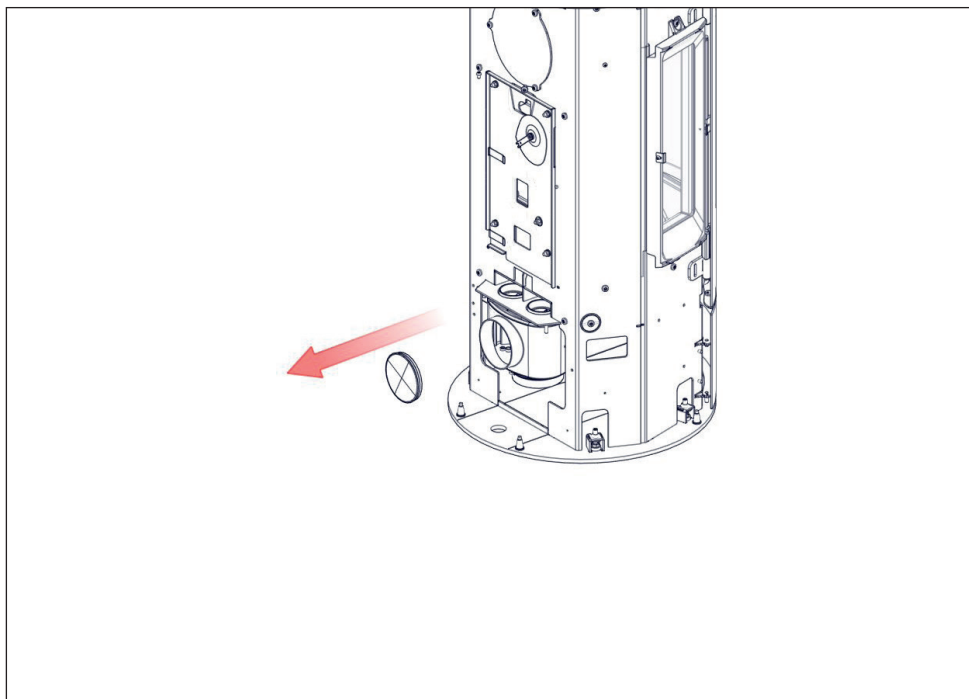

HWAM 4110 + 4120