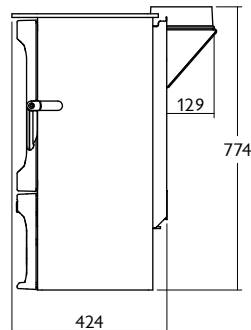

RATED OUTPUT TO ROOM PUISSANCE A LA PIECE	5kW
MAX. LOG LENGTH LONGUEUR MAX. DE BUCHE	300mm
FLUE OUTLET DIAMETRE DU CONDUIT DE RACCORDEMENT	150mm (6")
EMISSION OF CO EMISSION DE CO	0.09%
ENERGY EFFICIENCY RENDEMENT ÉNERGÉTIQUE	84%
MINIMUM DISTANCE FROM COMBUSTIBLES WITH INSULATED FLUE DISTANCE MINIMALE AUX MATERIAUX COMBUSTIBLES AVEC UN CONDUIT ISOLE	350mm - Side / Côté 350mm - Rear / Arrière 100mm - Rear with heatshield Arrière avec bouclier thermique
WEIGHT POIDS	132kg - Store Stand / Sur Bûcher 117kg - Low / Sur Socle Bas
COLOURS COULEURS	black, gunmetal, brown, green, bronze, pewter, almond, blue noir, à canon, vert, marron, bronze, étain, ivoire, bleu