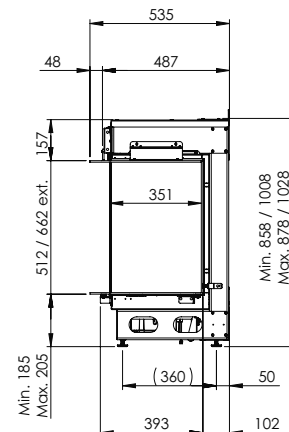

DECORATIEOPTIES

Verwarmingsfunctionaliteit:	Ja
Afvoermateriaal:	-
Watts:	2250 W
Volts:	230-240 V
Waterverbruik:	0,15 l/h
Waterdruk:	0,5-8 Bar
Wateraansluiting:	1/2" - 1/4"