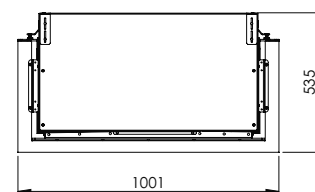

There is **so much to tell...**