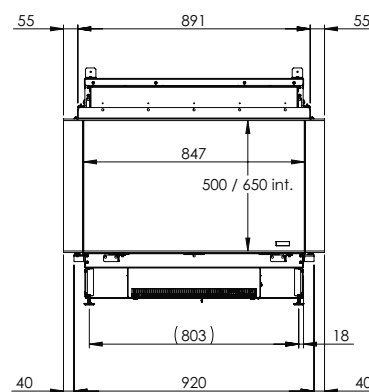

DECORATIEOPTIES

Verwarmingsfunctionaliteit:	Ja
Afvoermateriaal:	-
Watts:	2250 W
Volts:	230-240 V
Waterverbruik:	0,15 l/h
Waterdruk:	0,5-8 Bar
Wateraansluiting:	1/2" - 1/4"