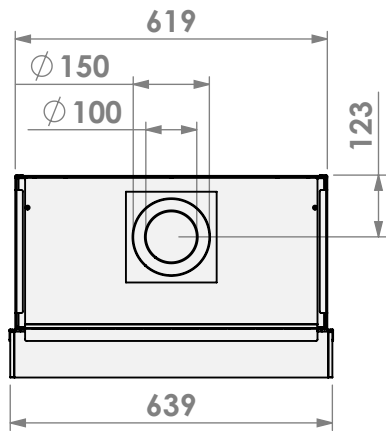

verdiept kader 50mm
insert frame 50mm
cadre de profondeur 50mm
vertiefter Rahmen 50mm

belfires

Barbas Bellfires B.V.
Hallenstraat 17
5531 AB Bladel
The Netherlands
www.barbasbellfires.com

Name: **Smart Bell 65-60**

Modifications reserved

Scale: **1:15**
Unit: **mm**

Version: