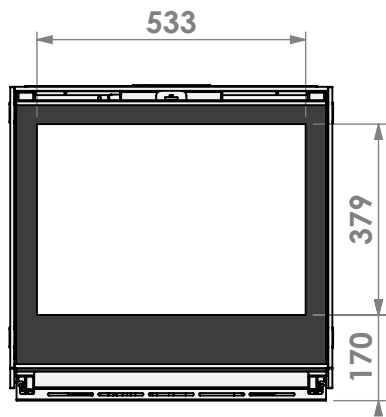

verdiept kader 50mm
insert frame 50mm
cadre de profondeur 50mm
vertiefter Rahmen 50mm

belfires

Barbas Bellfires B.V.
Hallenstraat 17
5531 AB Bladel
The Netherlands
www.barbasbellfires.com

Name: **Smart Bell 65-60**

Modifications reserved

Scale: **1:15**
Unit: **mm**

Version: