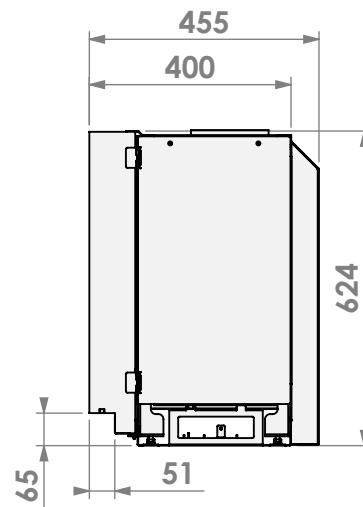

Name: **Smart Bell 65-60**

Modifications reserved

Scale: **1:15**
 Unit: **mm**

Version:

verdiept kader 50mm
 insert frame 50mm
 cadre de profondeur 50mm
 vertiefter Rahmen 50mm

belfires

Barbas Bellfires B.V.
 Hallenstraat 17
 5531 AB Bladel
 The Netherlands
www.barbasbellfires.com

Name: **Smart Bell 65-60**

Modifications reserved

Scale: **1:15**
 Unit: **mm**

Version:

verdiept kader 50mm met convectieventilator
 insert frame 50mm with convection ventilator
 cadre de profondeur 50mm avec ventilateur de convection
 vertiefter Rahmen 50mm mit Konvektionsventilator