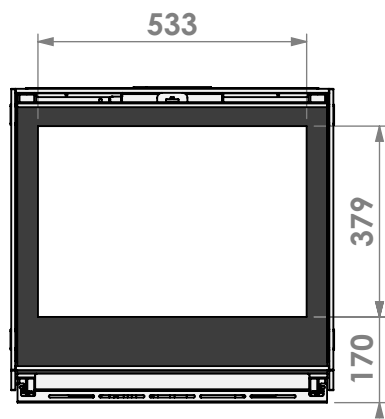

verdiept kader 50mm met convectieventilator
insert frame 50mm with convection ventilator
cadre de profondeur 50mm avec ventilateur de convection
vertiefter Rahmen 50mm mit Konvektionsventilator

belfires

Barbas Belfires B.V.
Hallenstraat 17
5531 AB Bladel
The Netherlands
www.barbasbelfires.com

Name: Smart Bell 65-60

Modifications reserved

Scale: 1:15
Unit: mm

Version: