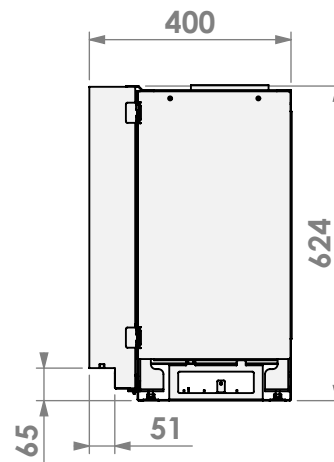

verdiept kader 50mm
insert frame 50mm
cadre de profondeur 50mm
vertiefter Rahmen 50mm

belfires

Barbas Bellfires B.V.
Hallenstraat 17
5531 AB Bladel
The Netherlands
www.barbasbellfires.com

Name: **Smart Bell 65-60**

Modifications reserved

Scale: **1:15**
Unit: **mm**

Version: