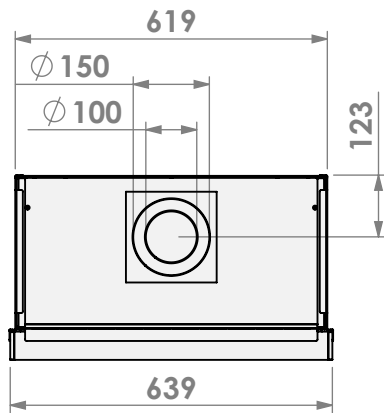

verdiept kader 15mm
insert frame 15mm
cadre de profondeur 15mm
vertiefter Rahmen 15mm

belfires

Barbas Belfires B.V.
Hallenstraat 17
5531 AB Bladel
The Netherlands
www.barbasbelfires.com

Name: **Smart Bell 65-60**

Modifications reserved

Scale: **1:15**
Unit: **mm**

Version: