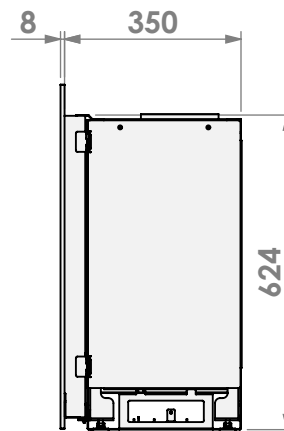

klassiek kader 70mm
classic frame 70mm
cadre classique 70mm
klassischer Rahmen 70mm

belfires

Barbas Bellfires B.V.
Hallenstraat 17
5531 AB Bladel
The Netherlands
www.barbasbellfires.com

Name: **Smart Bell 65-60**

Modifications reserved

Scale: **1:15**
Unit: **mm**

Version: