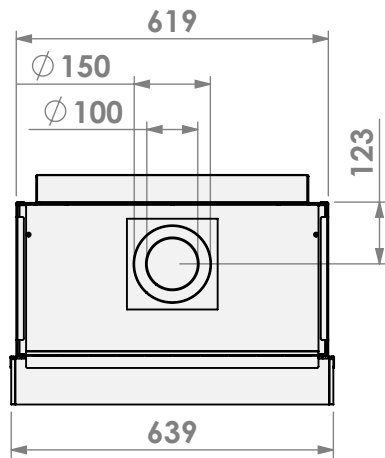

Name: **Smart Bell 65-60**

Modifications reserved

Scale: **1:15**
 Unit: **mm**

Version:

verdiept kader 50mm
 insert frame 50mm
 cadre de profondeur 50mm
 vertiefter Rahmen 50mm

belfires

Barbas Bellfires B.V.
 Hallenstraat 17
 5531 AB Bladel
 The Netherlands
www.barbasbellfires.com

Name: **Smart Bell 65-60**

Modifications reserved

Scale: **1:15**
 Unit: **mm**

Version:

verdiept kader 50mm met convectieventilator
 insert frame 50mm with convection ventilator
 cadre de profondeur 50mm avec ventilateur de convection
 vertiefter Rahmen 50mm mit Konvektionsventilator