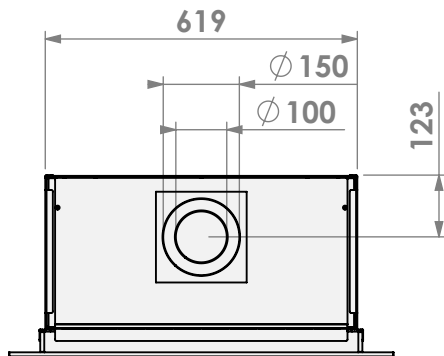

Name: Smart Bell 65-60

Modifications reserved

Scale: 1:15
 Unit: mm

Version:

klassiek kader 52mm
 classic frame 52mm
 cadre classique 52mm
 klassischer Rahmen 52mm

belfires

Barbas Belfires B.V.
 Hallenstraat 17
 5531 AB Bladel
 The Netherlands
www.barbasbelfires.com

Name: Smart Bell 65-60

Modifications reserved

Scale: 1:15
Unit: mm

Version:

klassiek kader 70mm
 classic frame 70mm
 cadre classique 70mm
 klassischer Rahmen 70mm

belfires

Barbas Bellfires B.V.
 Hallenstraat 17
 5531 AB Bladel
 The Netherlands
www.barbasbellfires.com