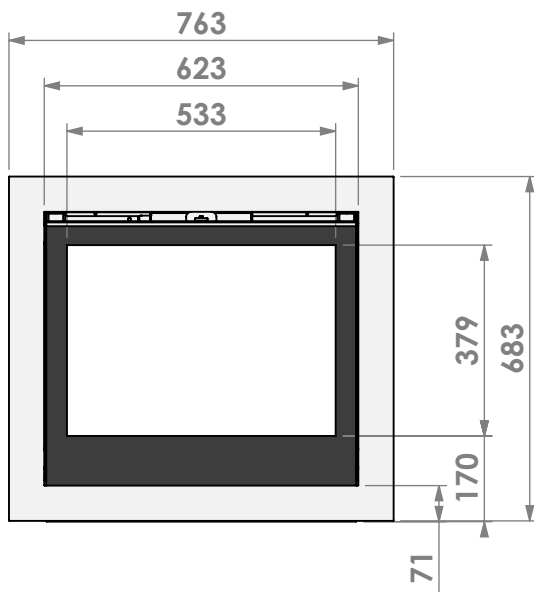

klassiek kader 70mm
classic frame 70mm
cadre classique 70mm
klassischer Rahmen 70mm

belfires

Barbas Bellfires B.V.
Hallenstraat 17
5531 AB Bladel
The Netherlands
www.barbasbellfires.com

Name: **Smart Bell 65-60**

Modifications reserved

Scale: **1:15**
Unit: **mm**

Version: