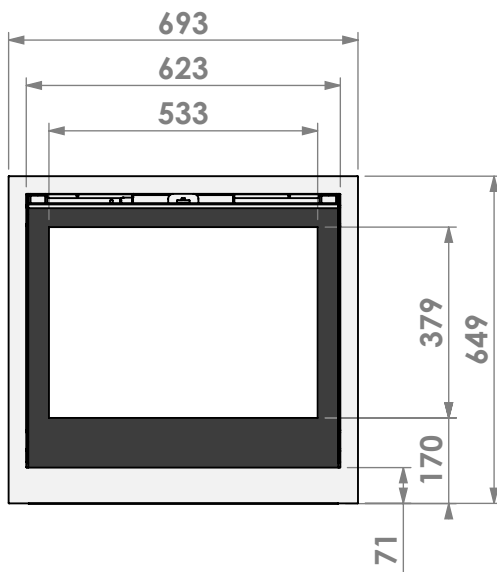

Scale: **1:15**
 Unit: **mm**

Version:

klassiek kader 35mm
 classic frame 35mm
 cadre classique 35mm
 klassischer Rahmen 35mm

belfires

Barbas Bellfires B.V.
 Hallenstraat 17
 5531 AB Bladel
 The Netherlands
www.barbasbellfires.com

Name: Smart Bell 65-60

Modifications reserved

Scale: 1:15
 Unit: mm

Version:

klassiek kader 52mm
 classic frame 52mm
 cadre classique 52mm
 klassischer Rahmen 52mm

belfires

Barbas Belfires B.V.
 Hallenstraat 17
 5531 AB Bladel
 The Netherlands
www.barbasbelfires.com