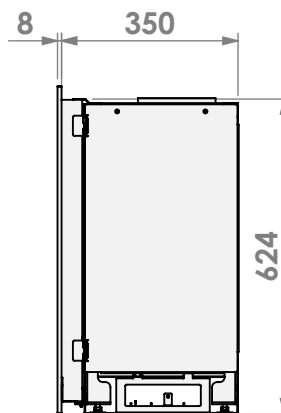

klassiek kader 35mm
classic frame 35mm
cadre classique 35mm
klassischer Rahmen 35mm

belfires

Barbas Bellfires B.V.
Hallenstraat 17
5531 AB Bladel
The Netherlands
www.barbasbellfires.com

Name: Smart Bell 65-60

Modifications reserved

Scale: 1:15
Unit: mm

Version: