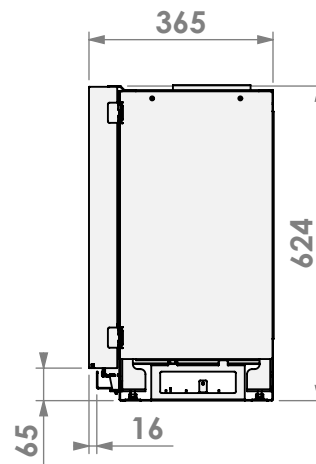

verdiept kader 15mm
insert frame 15mm
cadre de profondeur 15mm
vertiefter Rahmen 15mm

belfires

Barbas Belfires B.V.
Hallenstraat 17
5531 AB Bladel
The Netherlands
www.barbasbelfires.com

Name: **Smart Bell 65-60**

Modifications reserved

Scale: **1:15**
Unit: **mm**

Version: