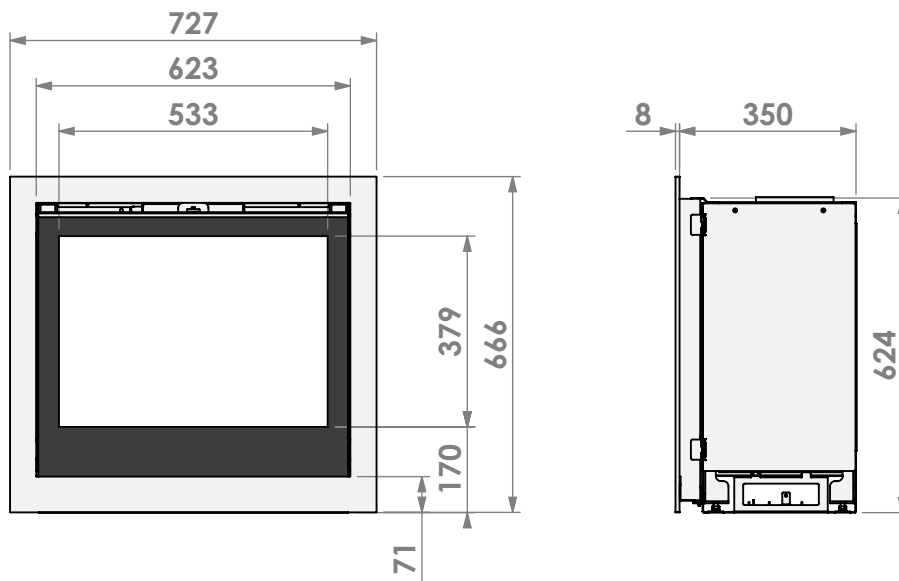

Scale: **1:15**
 Unit: **mm**

Version:

klassiek kader 35mm
 classic frame 35mm
 cadre classique 35mm
 klassischer Rahmen 35mm

belfires

Barbas Bellfires B.V.
 Hallenstraat 17
 5531 AB Bladel
 The Netherlands
www.barbasbellfires.com

Name: Smart Bell 65-60

Modifications reserved

Scale: 1:15
 Unit: mm

Version:

klassiek kader 52mm
 classic frame 52mm
 cadre classique 52mm
 klassischer Rahmen 52mm

belfires

Barbas Belfires B.V.
 Hallenstraat 17
 5531 AB Bladel
 The Netherlands
www.barbasbelfires.com