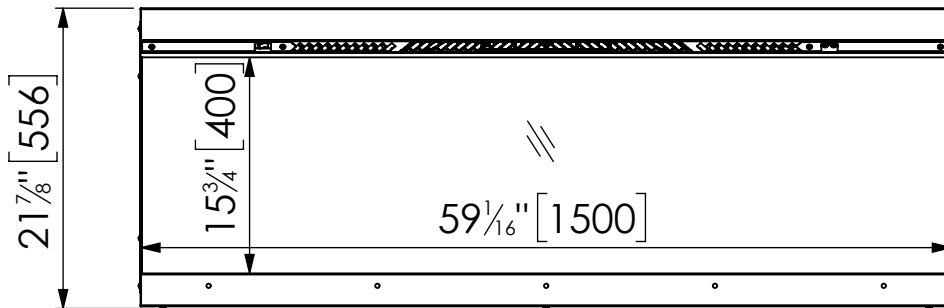

Valo 150

Valo 150

dim" = inch
[dim] = mm