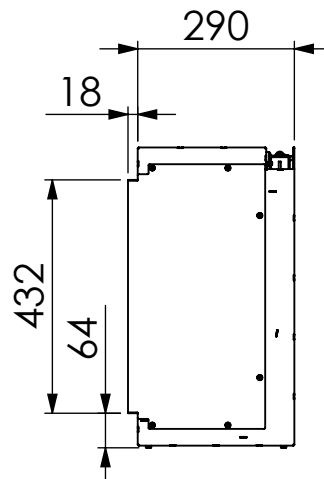

Valo 150

Valo 150

dim" = inch
[dim] = mm