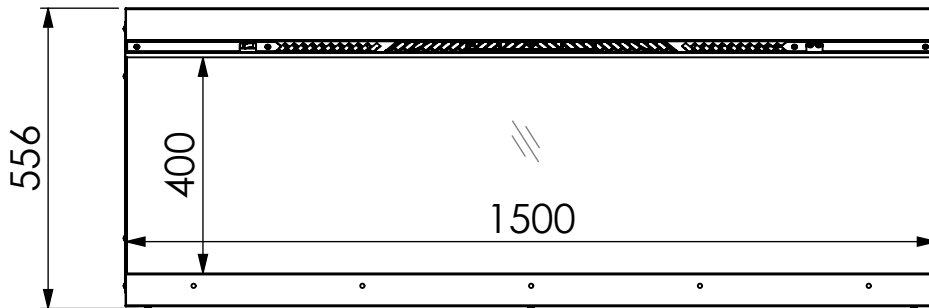

Valo 150

Valo 150

dim" = inch
[dim] = mm