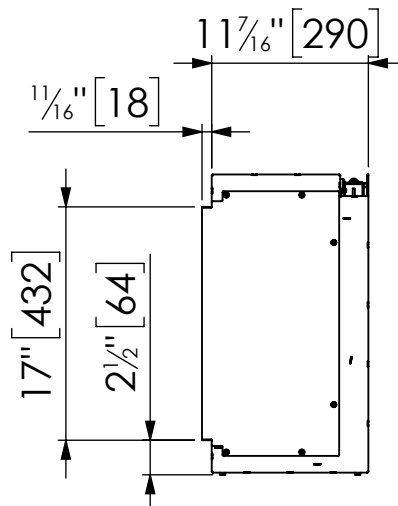

Valo 150

Valo 150

dim" = inch
[dim] = mm