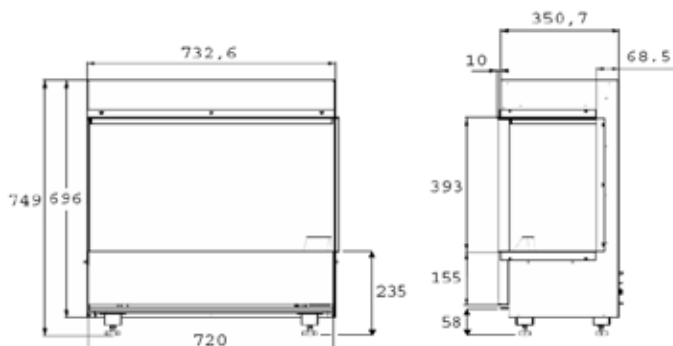

3 Step Multi Optimyst

230V/50Hz | 1160 Watt

Experience Better Living

Afmetingen

Specificaties

Vuursysteem	Optimyst®
Artikelnummer	400001279
EAN code	5011139085023
Model	Built-in
Zicht op het vuur	1-, 2- of 3-zijdig
Kleur	Zwart
Decoratie / vuurbed	Houtset
Vuurbeeld (BxH) in cm	71x39
Buitenmaten BxHxD in cm	77x78x41
Warmteafgifte	Ja
Thermostaat	Ja
Afstandsbediening	Ja
Handmatige bediening direct bij de haard mogelijk ja / nee	Ja
Lampmodule	LED
Geluidsmodule	Ja
Instellingen kleureffecten	Nee
Warmte-instelling 1 in W	710
Warmte-instelling 2 in W	970
Alleen vlamwerking in W	260W
Max. verbruik	1160W
Spanning/elektrische frequentie	230V/50Hz
Productgewicht in kg	48
Kabellengte	1,5 m
Garantie	2 jaar