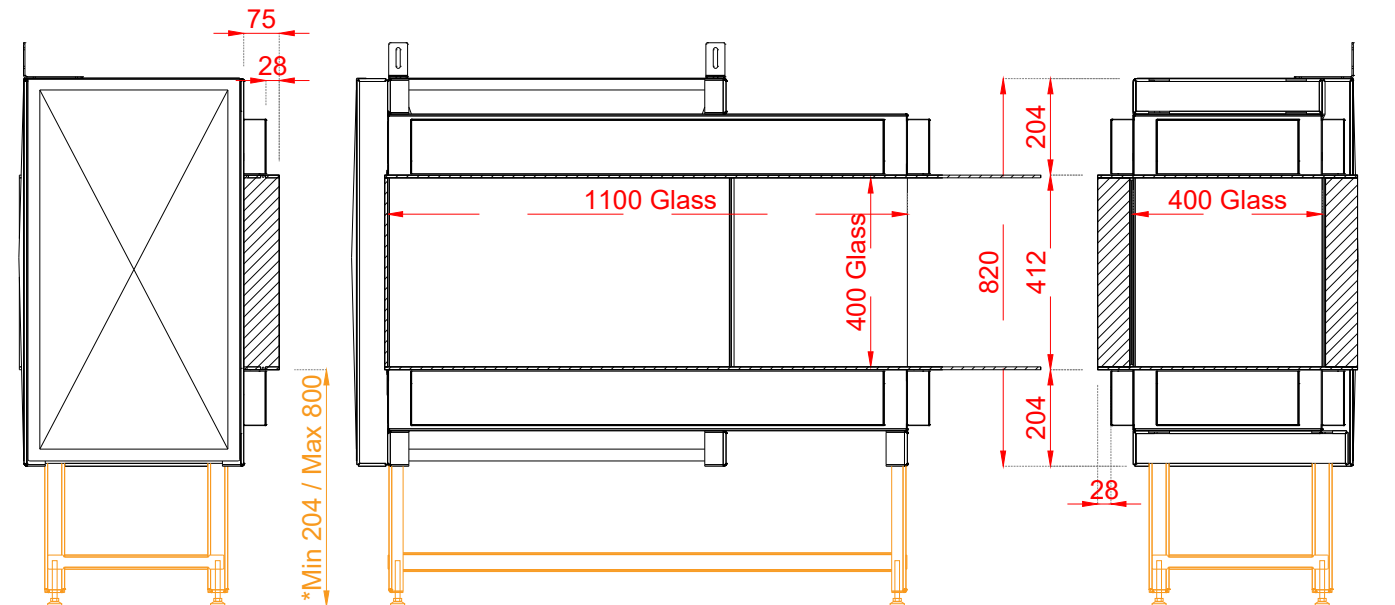

Optional:
 *Adjustable feet 500
 *Adjustable feet 800

NAME:
 RD 110-40 RIGHT

TYPE:
 ELU-B

DATE:
 27/12/2024

SCALE:
 1:16

PAPER:
 A4

élu-fire

Doornhoek 3766, 5465 TA Veghel
 The Netherlands
 info@elu-fire.nl
 www.elu-fire.nl

Optional:
 *Adjustable feet 500
 *Adjustable feet 800

NAME:
 RD 110-40 RIGHT - FRAME 10CM

TYPE:
 ELU-B

DATE:
 27/12/2024

SCALE:
 1:16

PAPER:
 A4

élu-fire

Doornhoek 3766, 5465 TA Veghel
 The Netherlands
 info@elu-fire.nl
 www.elu-fire.nl

Optional:
 *Adjustable feet 500
 *Adjustable feet 800

NAME:

RD 110-40 RIGHT - ROUNDED FRAME

TYPE:

ELU-B

DATE:

SCALE:

1:16

PAPER:

A4

élu-fire

Doornhoek 3766, 5465 TA Veghel
 The Netherlands
 info@elu-fire.nl
 www.elu-fire.nl

Optional:
 *Adjustable feet 500
 *Adjustable feet 800

NAME: RD 110-40 RIGHT - FRAME 7CM CIRCLE		 Doornhoek 3766, 5465 TA Veghel The Netherlands info@elu-fire.nl www.elu-fire.nl
TYPE: ELU-B	DATE: ----	
SCALE: 1:16	PAPER: A4	