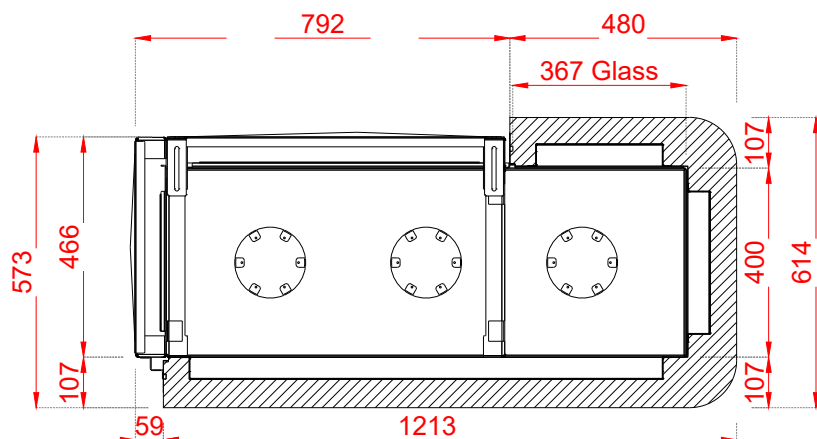

Optional:
 *Adjustable feet 500
 *Adjustable feet 800

NAME:
 RD 110-40 RIGHT

TYPE:
 ELU-B

DATE:
 27/12/2024

SCALE:
 1:16

PAPER:
 A4

élu-fire

Doornhoek 3766, 5465 TA Veghel
 The Netherlands
 info@elu-fire.nl
 www.elu-fire.nl

Optional:
 *Adjustable feet 500
 *Adjustable feet 800

NAME:
 RD 110-40 RIGHT - FRAME 10CM

TYPE:
 ELU-B

DATE:
 27/12/2024

SCALE:
 1:16

PAPER:
 A4

élu-fire

Doornhoek 3766, 5465 TA Veghel
 The Netherlands
 info@elu-fire.nl
 www.elu-fire.nl

Optional:
 *Adjustable feet 500
 *Adjustable feet 800

NAME:

RD 110-40 RIGHT - ROUNDED FRAME

TYPE:

ELU-B

DATE:

SCALE:

1:16

PAPER:

A4

élu-fire

Doornhoek 3766, 5465 TA Veghel
 The Netherlands
 info@elu-fire.nl
 www.elu-fire.nl

Optional:
 *Adjustable feet 500
 *Adjustable feet 800

NAME: RD 110-40 RIGHT - FRAME 7CM CIRCLE		 Doornhoek 3766, 5465 TA Veghel The Netherlands info@elu-fire.nl www.elu-fire.nl
TYPE: ELU-B	DATE: ----	
SCALE: 1:16	PAPER: A4	