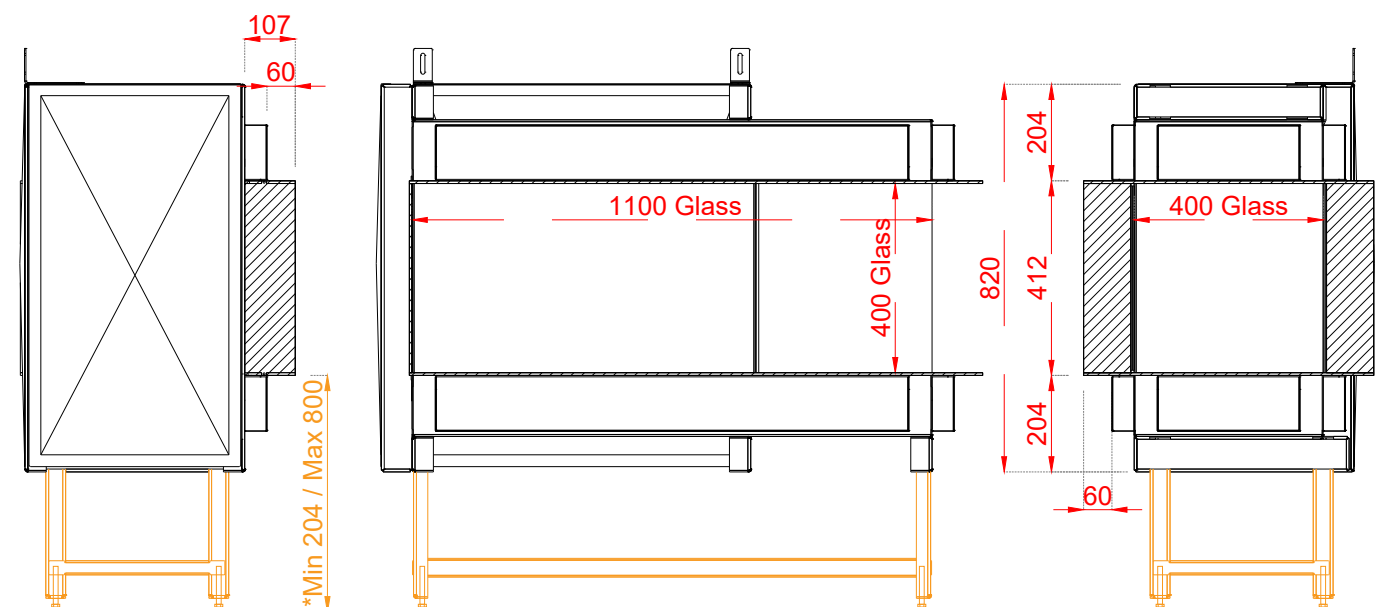

Optional:
 *Adjustable feet 500
 *Adjustable feet 800

NAME:
 RD 110-40 RIGHT

TYPE:
 ELU-B

DATE:
 27/12/2024

SCALE:
 1:16

PAPER:
 A4

élu-fire

Doornhoek 3766, 5465 TA Veghel
 The Netherlands
 info@elu-fire.nl
 www.elu-fire.nl

Optional:
 *Adjustable feet 500
 *Adjustable feet 800

NAME:
 RD 110-40 RIGHT - FRAME 10CM

TYPE:
 ELU-B

DATE:
 27/12/2024

SCALE:
 1:16

PAPER:
 A4

élu-fire

Doornhoek 3766, 5465 TA Veghel
 The Netherlands
 info@elu-fire.nl
 www.elu-fire.nl

Optional:
 *Adjustable feet 500
 *Adjustable feet 800

NAME:

RD 110-40 RIGHT - ROUNDED FRAME

TYPE:

ELU-B

DATE:

SCALE:

1:16

PAPER:

A4

élu-fire

Doornhoek 3766, 5465 TA Veghel
 The Netherlands
 info@elu-fire.nl
 www.elu-fire.nl

Optional:
 *Adjustable feet 500
 *Adjustable feet 800

NAME: RD 110-40 RIGHT - FRAME 7CM CIRCLE		 Doornhoek 3766, 5465 TA Veghel The Netherlands info@elu-fire.nl www.elu-fire.nl
TYPE: ELU-B	DATE: ----	
SCALE: 1:16	PAPER: A4	