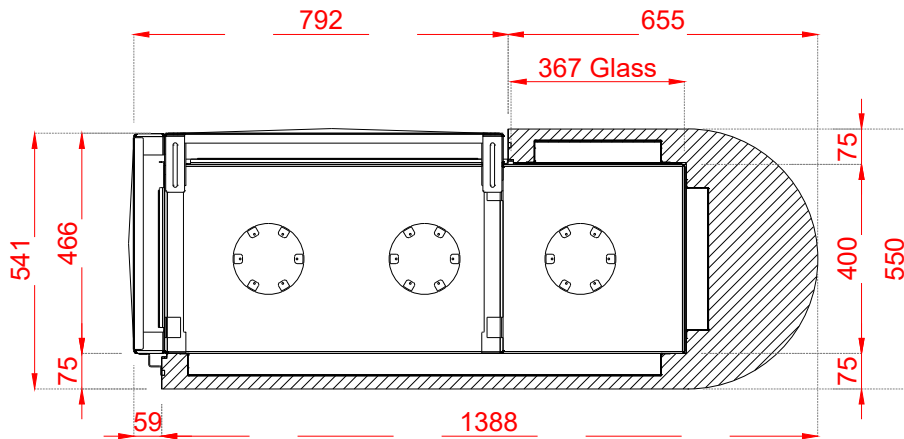

Optional:
 *Adjustable feet 500
 *Adjustable feet 800

NAME:
 RD 110-40 RIGHT - FRAME 10CM

TYPE:
 ELU-B

DATE:
 27/12/2024

SCALE:
 1:16

PAPER:
 A4

élu-fire

Doornhoek 3766, 5465 TA Veghel
 The Netherlands
 info@elu-fire.nl
 www.elu-fire.nl

Optional:
 *Adjustable feet 500
 *Adjustable feet 800

NAME:

RD 110-40 RIGHT - ROUNDED FRAME

TYPE:

ELU-B

DATE:

SCALE:

1:16

PAPER:

A4

élu-fire

Doornhoek 3766, 5465 TA Veghel
 The Netherlands
 info@elu-fire.nl
 www.elu-fire.nl

Optional:
 *Adjustable feet 500
 *Adjustable feet 800

NAME: RD 110-40 RIGHT - FRAME 7CM CIRCLE		 Doornhoek 3766, 5465 TA Veghel The Netherlands info@elu-fire.nl www.elu-fire.nl
TYPE: ELU-B	DATE: ----	
SCALE: 1:16	PAPER: A4	