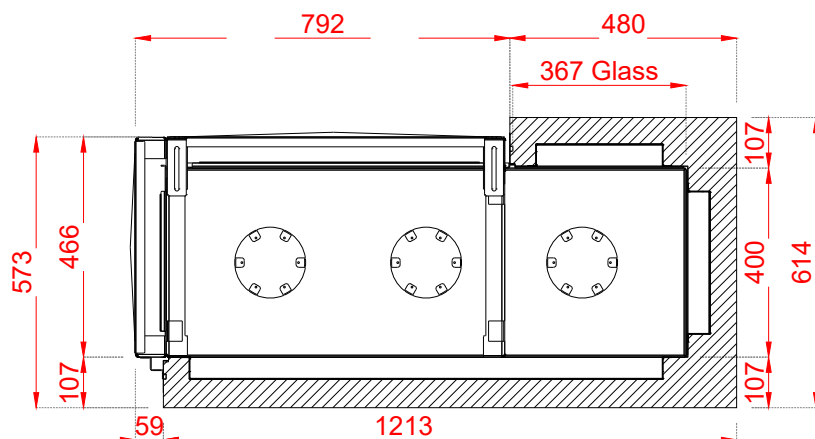

Optional:
 *Adjustable feet 500
 *Adjustable feet 800

NAME:
 RD 110-40 RIGHT

TYPE:
 ELU-B

DATE:
 27/12/2024

SCALE:
 1:16

PAPER:
 A4

élu-fire

Doornhoek 3766, 5465 TA Veghel
 The Netherlands
 info@elu-fire.nl
 www.elu-fire.nl

Optional:
 *Adjustable feet 500
 *Adjustable feet 800

NAME:
 RD 110-40 RIGHT - FRAME 10CM

TYPE:
 ELU-B

DATE:
 27/12/2024

SCALE:
 1:16

PAPER:
 A4

élu-fire

Doornhoek 3766, 5465 TA Veghel
 The Netherlands
 info@elu-fire.nl
 www.elu-fire.nl

Optional:
 *Adjustable feet 500
 *Adjustable feet 800

NAME:

RD 110-40 RIGHT - ROUNDED FRAME

TYPE:

ELU-B

DATE:

SCALE:

1:16

PAPER:

A4

élu-fire

Doornhoek 3766, 5465 TA Veghel
 The Netherlands
 info@elu-fire.nl
 www.elu-fire.nl

Optional:
 *Adjustable feet 500
 *Adjustable feet 800

NAME: RD 110-40 RIGHT - FRAME 7CM CIRCLE		 Doornhoek 3766, 5465 TA Veghel The Netherlands info@elu-fire.nl www.elu-fire.nl
TYPE: ELU-B	DATE: ----	
SCALE: 1:16	PAPER: A4	