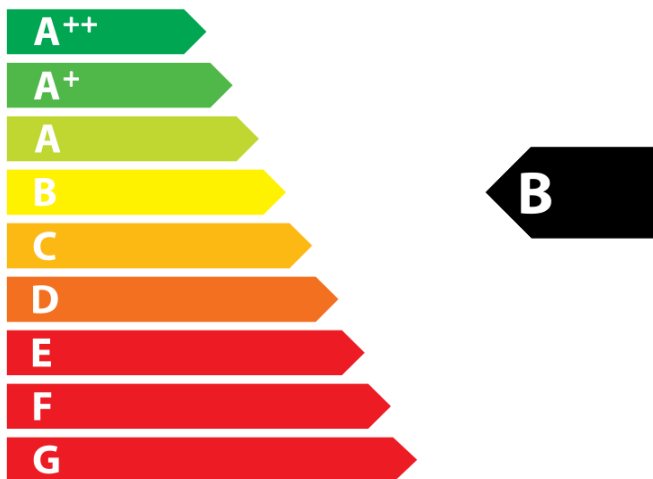

ENERG

енергия · ενεργεια

Y

IJA

IE

IA

Bellfires

Bellfires Derby L.
Tunnel 3 CF G30

7,7
kW

ENERGIA · ЕНЕРГИЯ · ΕΝΕΡΓΕΙΑ · ENERGIJA · ENERGY · ENERGIE · ENERGI

2015/1186