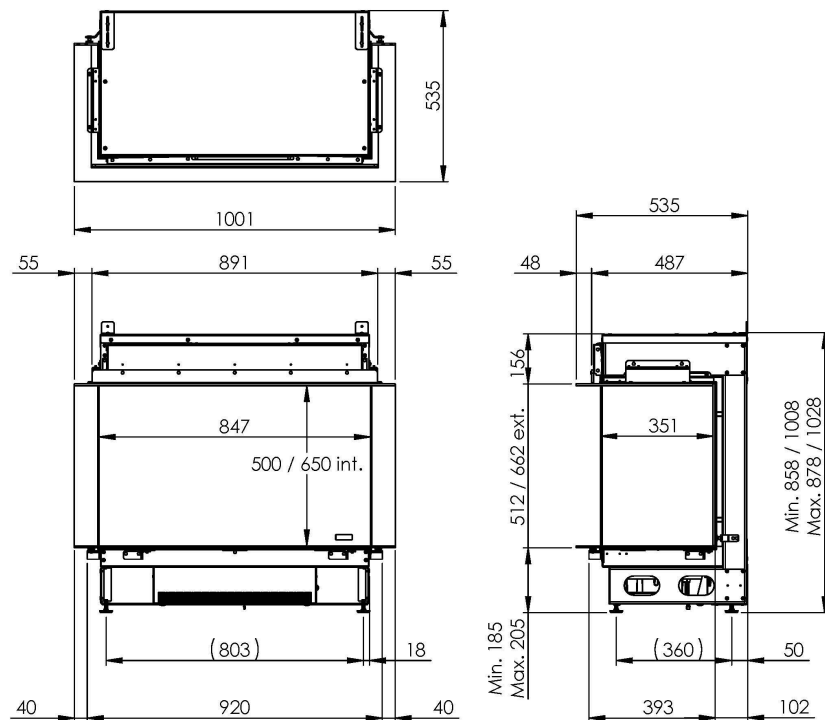

Glen Dimplex Benelux BV

P.O. box 219, NL-8440 AE Heerenveen Tel.: +31(0)513 656500 Fax: +31(0)513 656531