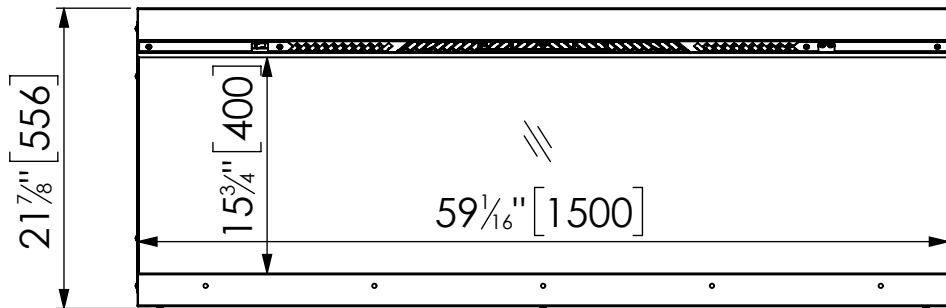

# Valo 150/2 Right

# Valo 150/2 Right

dim" = inch  
[dim] = mm