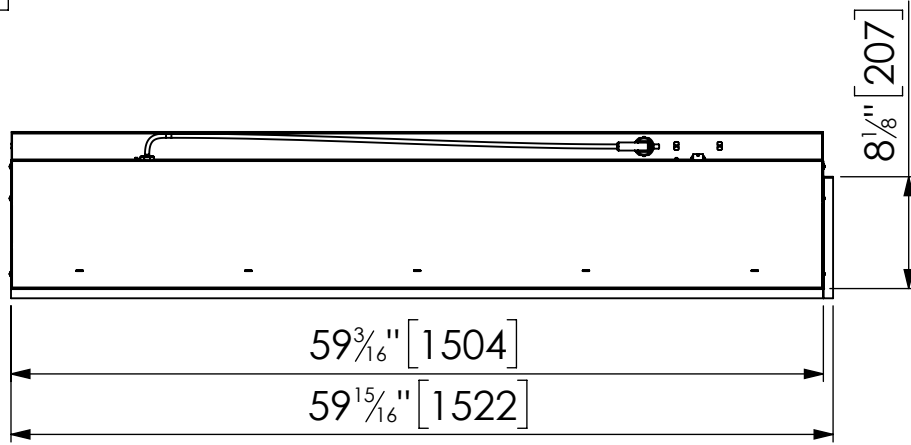

# Valo 150/2 Right

# Valo 150/2 Right

dim" = inch  
[dim] = mm