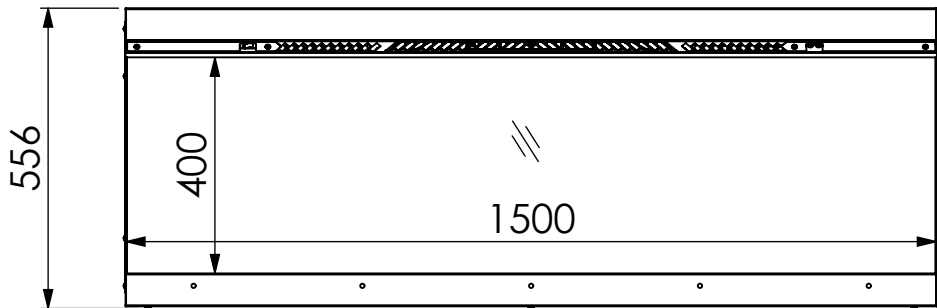

# Valo 150/2 Right

# Valo 150/2 Right

dim" = inch  
[dim] = mm