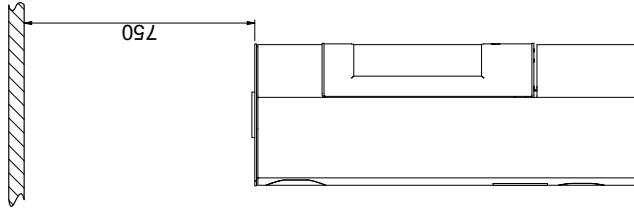

Brandbaar plafond  
(Alle modellen)

Scan 84 (Modern Maxi en Classic Maxi)

Scan 84 (Modern en Classic)

Brandbare materialen

Alle afstanden zijn in mm

Alle afstanden zijn minimumafstanden

\* Verseluchtinlaat, uitw. diameter 100 mm

\*\* Minimale afstand tot meubilair/brandbare materialen

\*\*\* Hoogte tot begin aansluitstuk rookkanaal bij bovenaansluiting

Vloerplaat

X / Y in overeenstemming met nationale wet- en regelgeving