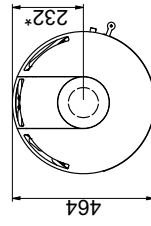

Brandbaar plafond  
(Alle modellen)

Scan 84 (Modern Maxi en Classic Maxi)

Scan 84 (Modern en Classic)

Brandbare materialen

Alle afstanden zijn in mm

Alle afstanden zijn minimumafstanden

\* Verseluchtinlaat, uitw. diameter 100 mm

\*\* Minimale afstand tot meubilair/brandbare materialen

\*\*\* Hoogte tot begin aansluitstuk rookkanaal bij bovenaansluiting

Vloerplaat

X / Y in overeenstemming met nationale wet- en regelgeving