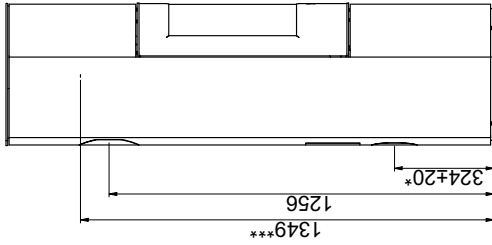

Brandbaar plafond  
(Alle modellen)

Scan 84 (Modern Maxi en Classic Maxi)

Scan 84 (Modern en Classic)

Brandbare materialen

Alle afstanden zijn in mm

Alle afstanden zijn minimumafstanden

\* Verseluchtinlaat, uitw. diameter 100 mm

\*\* Minimale afstand tot meubilair/brandbare materialen

\*\*\* Hoogte tot begin aansluitstuk rookkanaal bij bovenaansluiting

Vloerplaat

X / Y in overeenstemming met nationale wet- en regelgeving