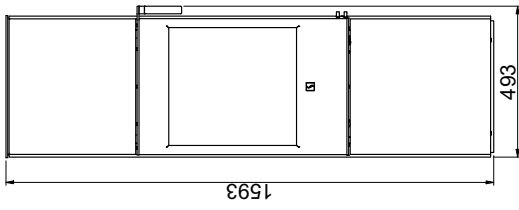

Brandbaar plafond  
(Alle modellen)

Scan 84 (Modern Maxi en Classic Maxi)

Scan 84 (Modern en Classic)

Brandbare materialen

Alle afstanden zijn in mm

Alle afstanden zijn minimumafstanden

\* Verseluchtinlaat, uitw. diameter 100 mm

\*\* Minimale afstand tot meubilair/brandbare materialen

\*\*\* Hoogte tot begin aansluitstuk rookkanaal bij bovenaansluiting

Vloerplaat

X / Y in overeenstemming met nationale wet- en regelgeving