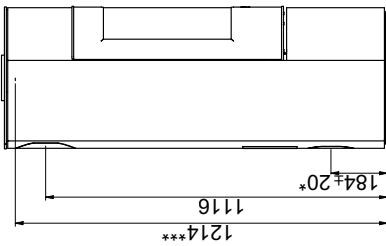

Brandbaar plafond  
(Alle modellen)

Scan 84 (Modern Maxi en Classic Maxi)

Scan 84 (Modern en Classic)

Brandbare materialen

Alle afstanden zijn in mm

Alle afstanden zijn minimumafstanden

\* Verseluchtinlaat, uitw. diameter 100 mm

\*\* Minimale afstand tot meubilair/brandbare materialen

\*\*\* Hoogte tot begin aansluitstuk rookkanaal bij bovenaansluiting

Vloerplaat

X / Y in overeenstemming met nationale wet- en regelgeving