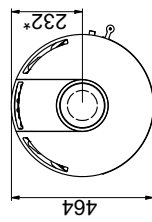

Brandbaar plafond  
(Alle modellen)

Scan 84 (Modern Maxi en Classic Maxi)

Scan 84 (Modern en Classic)

Brandbare materialen

Alle afstanden zijn in mm

Alle afstanden zijn minimumafstanden

\* Verseluchtinlaat, uitw. diameter 100 mm

\*\* Minimale afstand tot meubilair/brandbare materialen

\*\*\* Hoogte tot begin aansluitstuk rookkanaal bij bovenaansluiting

Vloerplaat

X / Y in overeenstemming met nationale wet- en regelgeving