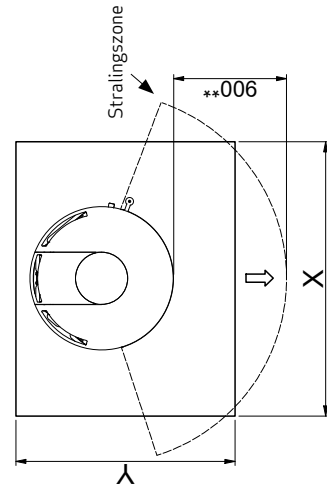

Brandbaar plafond  
(Alle modellen)

Scan 84 (Modern Maxi en Classic Maxi)

Scan 84 (Modern en Classic)

Brandbare materialen

Alle afstanden zijn in mm

Alle afstanden zijn minimumafstanden

\* Verseluchtinlaat, uitw. diameter 100 mm

\*\* Minimale afstand tot meubilair/brandbare materialen

\*\*\* Hoogte tot begin aansluitstuk rookkanaal bij bovenaansluiting

Vloerplaat

X / Y in overeenstemming met nationale wet- en regelgeving