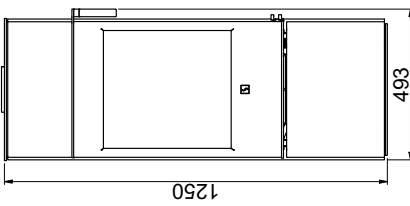

Brandbaar plafond  
(Alle modellen)

Scan 84 (Modern Maxi en Classic Maxi)

Scan 84 (Modern en Classic)

Brandbare materialen

Alle afstanden zijn in mm

Alle afstanden zijn minimumafstanden

\* Verseluchtinlaat, uitw. diameter 100 mm

\*\* Minimale afstand tot meubilair/brandbare materialen

\*\*\* Hoogte tot begin aansluitstuk rookkanaal bij bovenaansluiting

Vloerplaat

X / Y in overeenstemming met nationale wet- en regelgeving