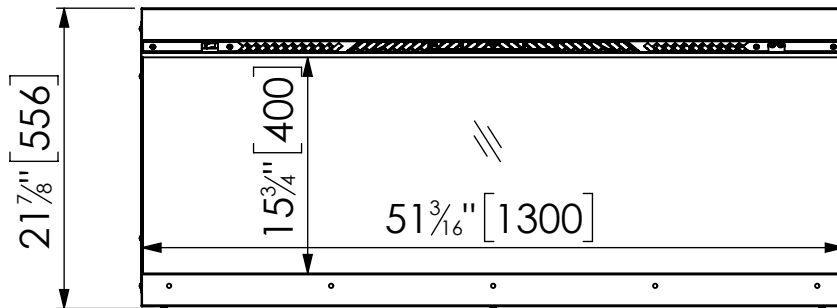

Valo 130

Valo 130

dim" = inch
[dim] = mm