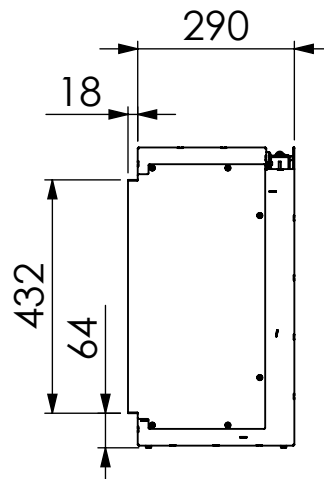

Valo 130

Valo 130

dim" = inch
[dim] = mm