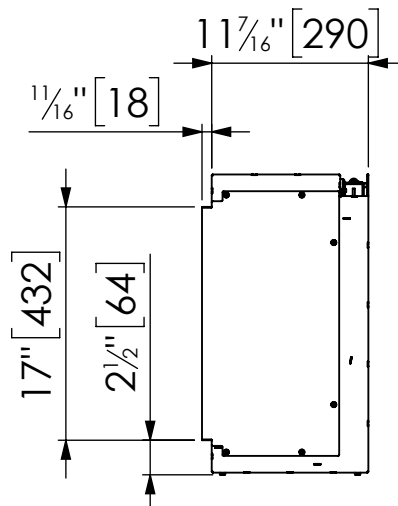

Valo 130

Valo 130

dim" = inch
[dim] = mm