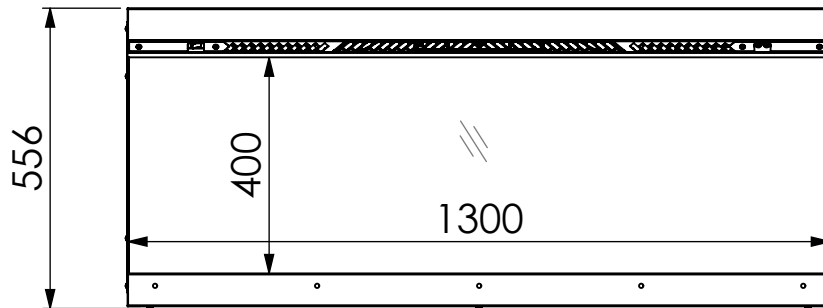

Valo 130

Valo 130

dim" = inch
[dim] = mm