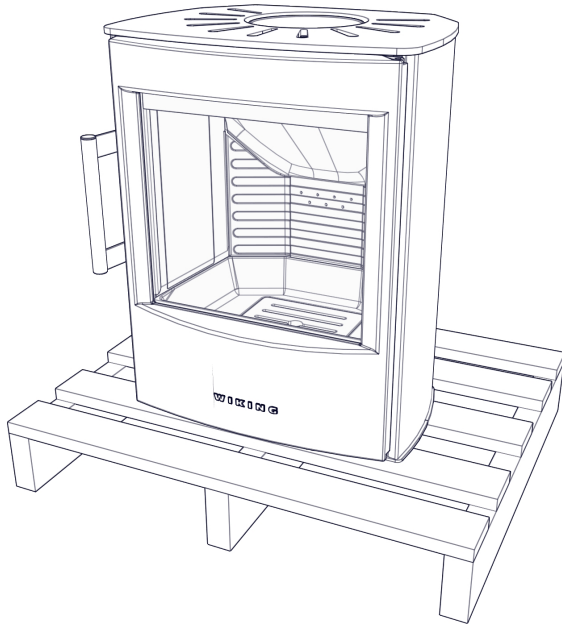

WIKING Mini 2

DK	Lave ben
GB	Low legs
DE	Kurze Beine
SV	Med korta ben
NO	Med korte ben
NL	Met korte poten
FR	Avec pieds courts
IT	Con gambe corte

1

2

3

4

5

6

7

8

9

1

2

10

CAUTION

11