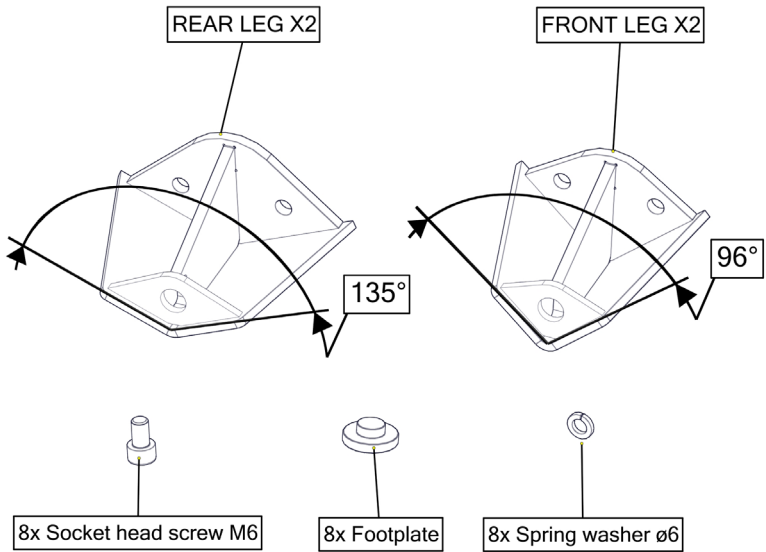

WIKING Mini 2

DK	Lave ben
GB	Low legs
DE	Kurze Beine
SV	Med korta ben
NO	Med korte ben
NL	Met korte poten
FR	Avec pieds courts
IT	Con gambe corte

1

2

3

4

5

6

7

8

9

1

2

10

CAUTION

11