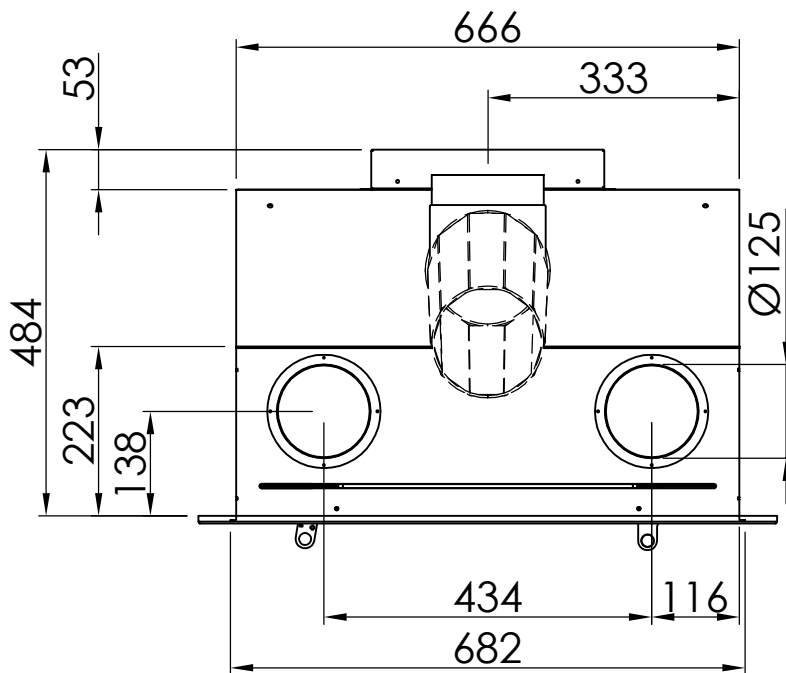

Linear Kaminkassette M 700, 60mm

LINEAR 4S

2014/02/01

~1:20

~1:10

*optional
*optional
*optional
*optional
*optional
*optional