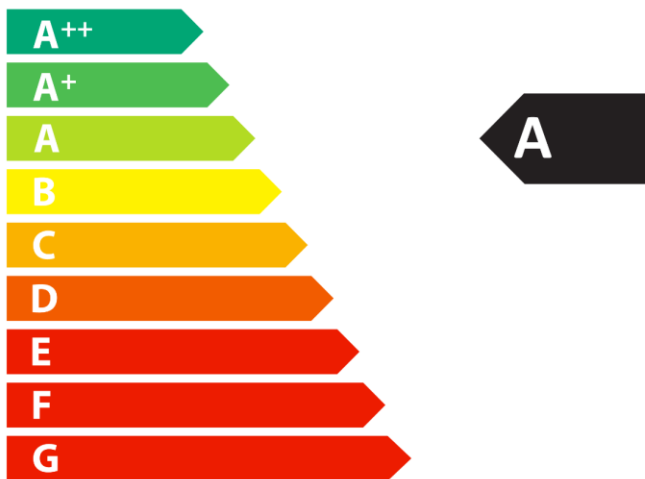

ENERG

енергия · ενεργεια

thermoCet

Woodstove Woody Air 6kW

6,4
kW

ENERGIA · ЕНЕРГИЯ · ΕΝΕΡΓΕΙΑ · ENERGIJA · ENERGY · ENERGIE · ENERGI

2015/1186