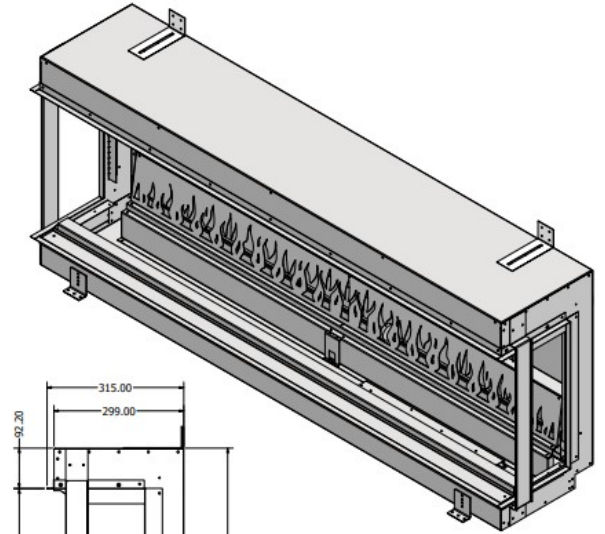

Element4 Elite 150 E Front

De Elite 150 E Front van [Element4](#) is een [elektrische haard](#) met een stijlvol design. De haard beschikt over een zeer realistisch vlambeeld dat bijna niet van een echt houtvuur te onderscheiden is! Met de drie verschillende vuurbeelden is de Elite een echte sfeermaker. En naast sfeer, geeft de haard ook nog warmte van 1,5 kW.

Experience Center

U bent van harte welkom in ons Experience Center waar u verschillende elektrische haarden van Element4 kunt bewonderen.

Extra informatie

Merk	Element4
Model	Elite 150
Serie	Elite
Brandstof	Elektrisch
Vuurzicht	Front
Type kachel	Inbouw
Showroomstatus	Brandend in de showroom
Verwarmingsfunctie	Ja, met verwarmingsfunctie
Inbouwmaat breedte	153.5 cm
Inbouwmaat hoogte	58.7 cm
Inbouwmaat diepte	31.5 cm
Ruitmaat breedte	153.5 cm
Ruitmaat hoogte	31.5 cm
Bediening	Afstandsbediening, Tablet/telefoon bediening
Thermostaat	Ja
Maximaal vermogen	1.5 kW
Kleureffect instelbaar	Ja
Lichtmodule	LED