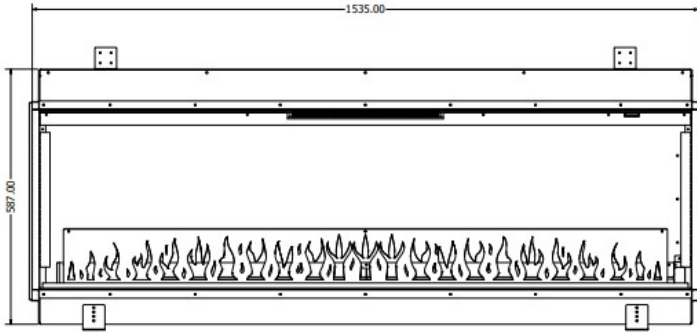

Element4 Elite 150 E Front

De Elite 150 E Front van [Element4](#) is een [elektrische haard](#) met een stijlvol design. De haard beschikt over een zeer realistisch vlambeeld dat bijna niet van een echt houtvuur te onderscheiden is! Met de drie verschillende vuurbeelden is de Elite een echte sfeermaker. En naast sfeer, geeft de haard ook nog warmte van 1,5 kW.

Experience Center

U bent van harte welkom in ons Experience Center waar u verschillende elektrische haarden van Element4 kunt bewonderen.

Extra informatie

Merk	Element4
Model	Elite 150
Serie	Elite
Brandstof	Elektrisch
Vuurzicht	Front
Type kachel	Inbouw
Showroomstatus	Brandend in de showroom
Verwarmingsfunctie	Ja, met verwarmingsfunctie
Inbouwmaat breedte	153.5 cm
Inbouwmaat hoogte	58.7 cm
Inbouwmaat diepte	31.5 cm
Ruitmaat breedte	153.5 cm
Ruitmaat hoogte	31.5 cm
Bediening	Afstandsbediening, Tablet/telefoon bediening
Thermostaat	Ja
Maximaal vermogen	1.5 kW
Kleureffect instelbaar	Ja
Lichtmodule	LED