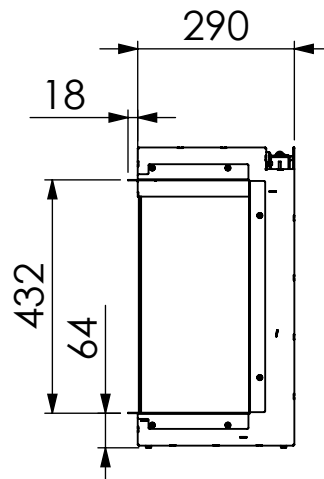

Valo 150/3

Valo 150/3

dim" = inch
[dim] = mm