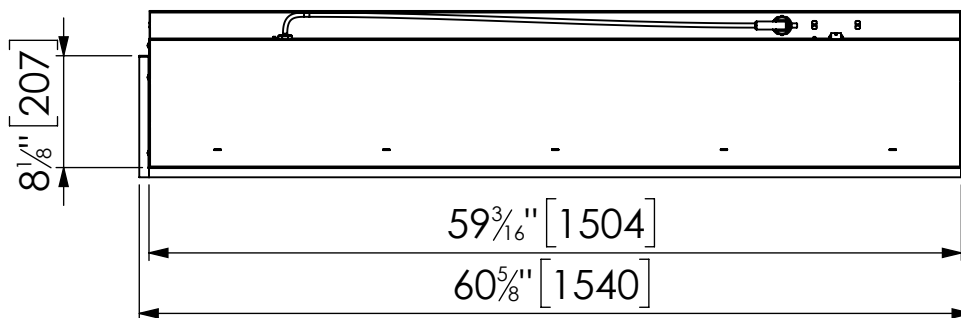

Valo 150/3

Valo 150/3

dim" = inch
[dim] = mm