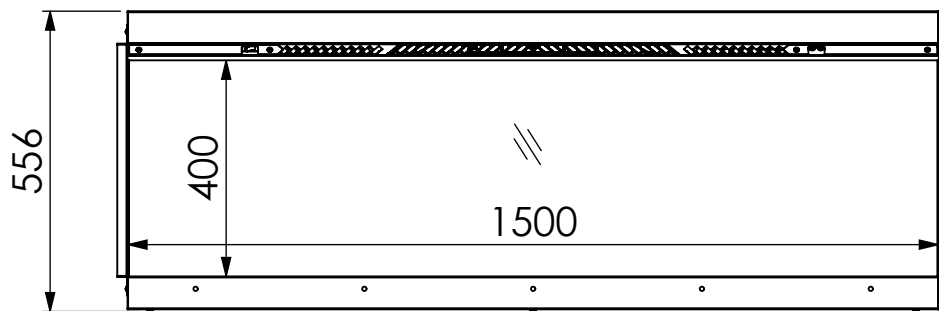

Valo 150/3

Valo 150/3

dim" = inch
[dim] = mm