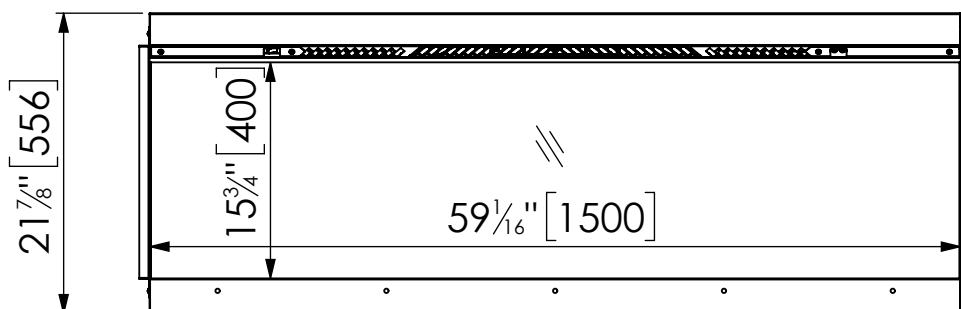

Valo 150/3

Valo 150/3

dim" = inch
[dim] = mm