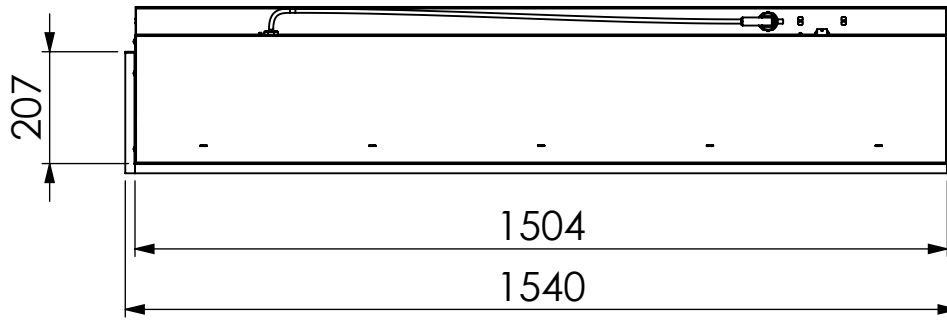

Valo 150/3

Valo 150/3

dim" = inch
[dim] = mm