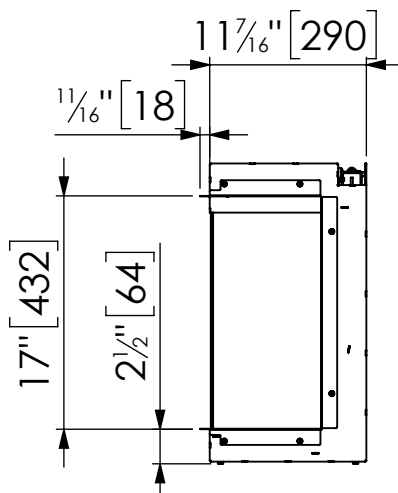

Valo 150/3

Valo 150/3

dim" = inch
[dim] = mm