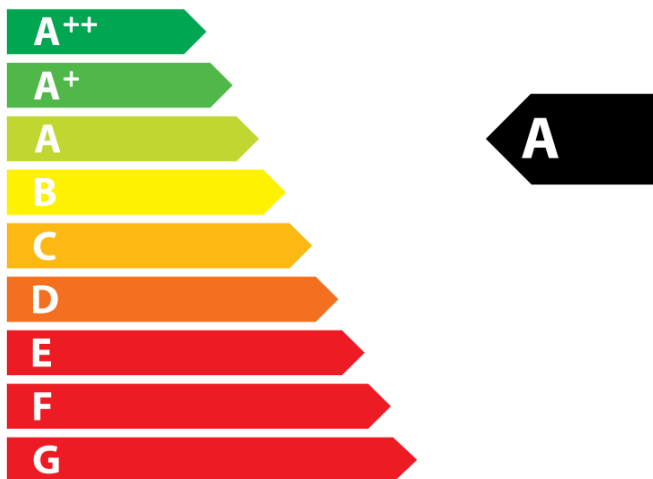

Bellfires

Bellfires Room Divider
Medium 3 CF G25

7,7
kW

ENERGIA · ЕНЕРГИЯ · ΕΝΕΡΓΕΙΑ · ENERGIJA · ENERGY · ENERGIE · ENERGI

2015/1186

ENERG

енергия · ενεργεια

Bellfires

Bellfires Room Divider
Medium 3 CF G30

7,5
kW

ENERGIA · ЕНЕРГИЯ · ΕΝΕΡΓΕΙΑ · ENERGIJA · ENERGY · ENERGIE · ENERGI

2015/1186

ENERG

енергия · ενεργεια

Bellfires

Bellfires Room Divider
Medium 3 CF G31