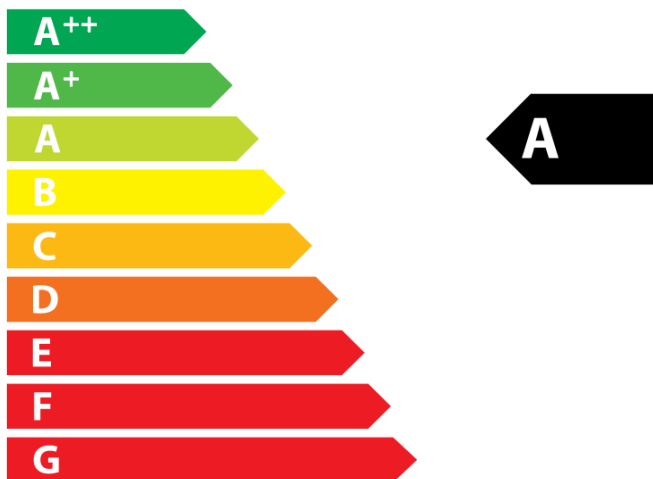

ENERG
енергия · ενεργεια

Bellfires

Bellfires Room Divider
Medium 3 CF G20

8,1
kW

ENERGIA · ЕНЕРГИЯ · ΕΝΕΡΓΕΙΑ · ENERGIJA · ENERGY · ENERGIE · ENERGI

2015/1186

ENERG

енергия · ενεργεια

Bellfires

Bellfires Room Divider
Medium 3 CF G25

7,7
kW

ENERGIA · ЕНЕРГИЯ · ΕΝΕΡΓΕΙΑ · ENERGIJA · ENERGY · ENERGIE · ENERGI

2015/1186

ENERG

енергия · ενεργεια

Bellfires