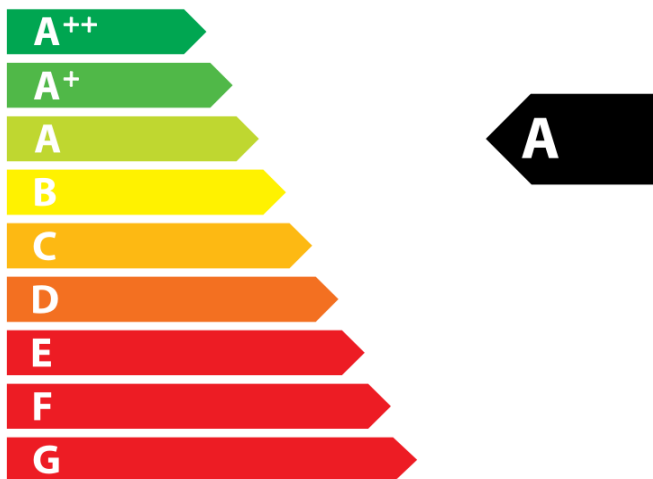

8,4
kW

ENERGIA · ЕНЕРГИЯ · ΕΝΕΡΓΕΙΑ · ENERGIJA · ENERGY · ENERGIE · ENERGI

2015/1186