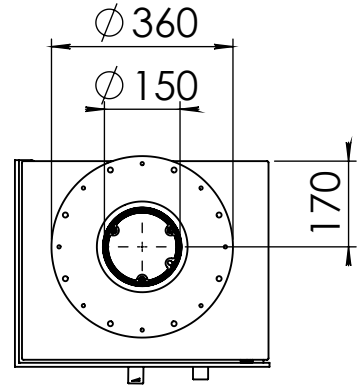

Kachel
Type **Bora corner rechts fixed**

Eenheid
Units mm

Datum
Date 17-12-19

www.geurts.nl

Wijzigingen voorbehouden.
Subject to changes.

Gebruik uitsluitend na schriftelijke toestemming Dik Geurts Haardkachels.
Usage only after written consent of Dik Geurts Haardkachels.

Kachel
Type **Bora corner links fixed**

Eenheid
Units mm

Datum
Date 17-12-19

www.geurts.nl

Wijzigingen voorbehouden.
Subject to changes.

Gebruik uitsluitend na schriftelijke toestemming Dik Geurts Haardkachels.
Usage only after written consent of Dik Geurts Haardkachels.