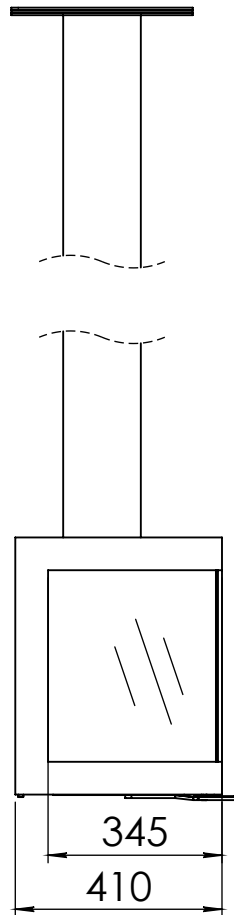

Kachel
Type **Bora corner rechts fixed**

Eenheid
Units mm

Datum
Date 17-12-19

www.geurts.nl

Wijzigingen voorbehouden.
Subject to changes.

Gebruik uitsluitend na schriftelijke toestemming Dik Geurts Haardkachels.
Usage only after written consent of Dik Geurts Haardkachels.

Kachel
Type **Bora corner links fixed**

Eenheid
Units mm

Datum
Date 17-12-19

www.geurts.nl

Wijzigingen voorbehouden.
Subject to changes.

Gebruik uitsluitend na schriftelijke toestemming Dik Geurts Haardkachels.
Usage only after written consent of Dik Geurts Haardkachels.