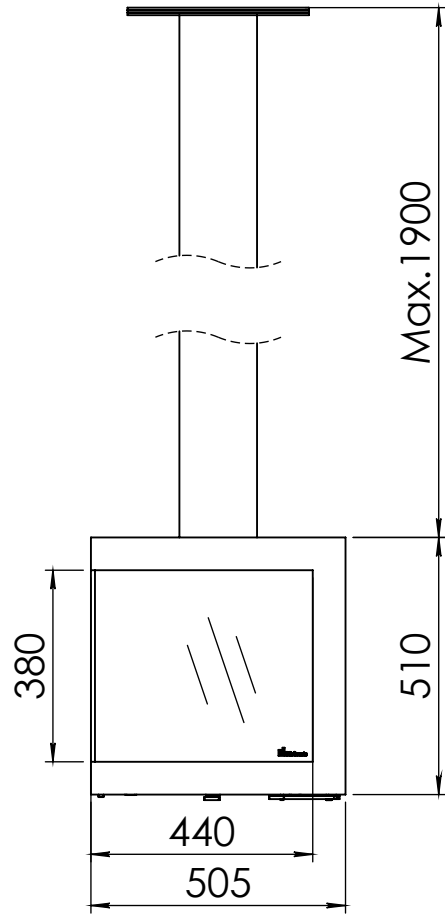

Kachel
Type **Bora corner rechts fixed**

Eenheid
Units mm

Datum
Date 17-12-19

www.geurts.nl

Wijzigingen voorbehouden.
Subject to changes.

Gebruik uitsluitend na schriftelijke toestemming Dik Geurts Haardkachels.
Usage only after written consent of Dik Geurts Haardkachels.

Kachel
Type **Bora corner links fixed**

Eenheid
Units mm

Datum
Date 17-12-19

www.geurts.nl

Wijzigingen voorbehouden.
Subject to changes.

Gebruik uitsluitend na schriftelijke toestemming Dik Geurts Haardkachels.
Usage only after written consent of Dik Geurts Haardkachels.