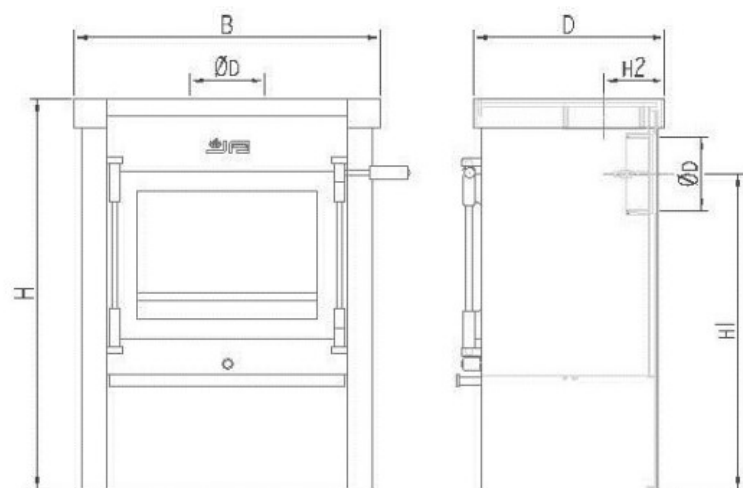

3.1 Afmetingen

| Type | Afmetingen HxBxD (mm) | Aansluiting ØD (mm) | Achter aansluiting H1 (mm) | boven aansluiting H2 (mm) | Optie Ext. luchttoevoer H3 (mm) |
|------------|-----------------------|---------------------|----------------------------|---------------------------|---------------------------------|
| JAcobus 6 | 780x520x390 | Ø 130 | 625 | 120 | 90 |
| JAcobus 9 | 780x620x390 | Ø 150 | 625 | 120 | 90 |
| JAcobus 12 | 780x720x390 | Ø 150 | 625 | 120 | 90 |

TEKENING 5A (STANDAARD)

TEKENING 5B

(EXTERNE LUCHTTOEVOER
DOOR VLOER)

TEKENING 5C

(EXTERNE LUCHTTOEVOER
DOOR MUUR)