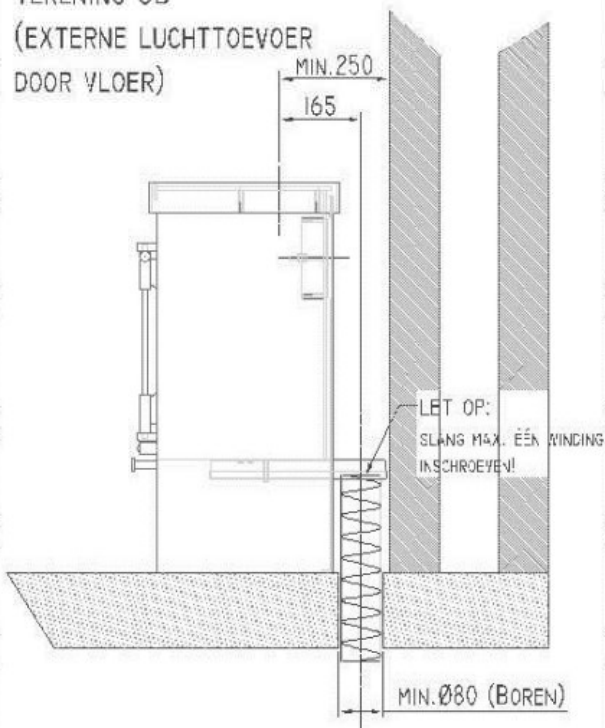

3.1 Afmetingen

| Type | Afmetingen HxBxD (mm) | Aansluiting ØD (mm) | Achter aansluiting H1 (mm) | boven aansluiting H2 (mm) | Optie Ext. luchttoevoer H3 (mm) |
|------------|-----------------------|---------------------|----------------------------|---------------------------|---------------------------------|
| JAcobus 6 | 780x520x390 | Ø 130 | 625 | 120 | 90 |
| JAcobus 9 | 780x620x390 | Ø 150 | 625 | 120 | 90 |
| JAcobus 12 | 780x720x390 | Ø 150 | 625 | 120 | 90 |

TEKENING 5A (STANDAARD)

TEKENING 5B

(EXTERNE LUCHTTOEVOER
DOOR VLOER)

TEKENING 5C

(EXTERNE LUCHTTOEVOER
DOOR MUUR)